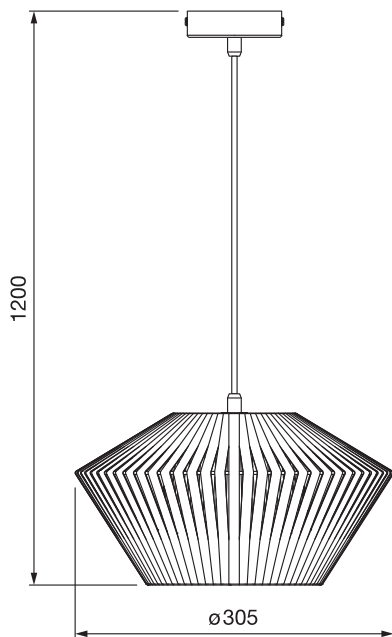

580 g
EAN 4058075847989
EAN 4058075848085