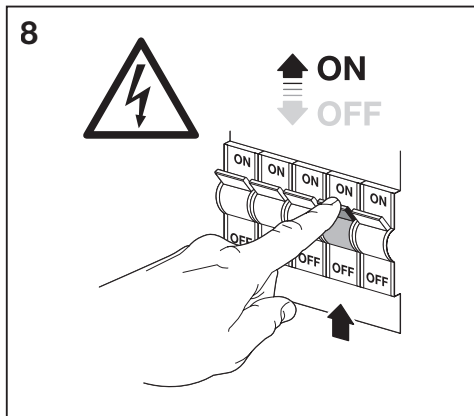

Ⓒ 1) Eignung der Wand/Decke prüfen. Wenn Sie sich nicht sicher sind, lassen Sie sich beraten. 2) Lampen nicht inbegriffen
Ⓢ 1) Check wall/ceiling for suitability. If uncertain, seek professional advice. 2) Lamps not included Ⓢ 1) Vérifiez l'adéquation du mur/plafond. En cas d'incertitude, demandez conseil à un professionnel. 2) Ampoules non incluses Ⓢ 1) Controllare l'idoneità della parete o del soffitto. In caso di dubbi, consultare un professionista. 2) Lampadine non incluse Ⓢ 1) Compruebe la idoneidad de la pared o techo. Si no está seguro, busque asesoramiento profesional. 2) Lámparas no incluidas Ⓢ 1) Verifique a adequação da parede/teto. Se não tiver a certeza, procure aconselhamento profissional. 2) Lámpadas não incluídas Ⓢ 1) Ελέγξτε τον τοίχο/την οροφή ως προς την καταλληλότητα. Σε περίπτωση αμφιβολίας, ζητήστε επαγγελματική συμβουλή. 2) Οι λάμπες δεν περιλαμβάνονται
Ⓢ 1) Controleer wand/plafond op geschiktheid. Als u niet zeker bent, vraag dan professioneel advies. 2) Lampen niet inbegrepen
Ⓢ 1) Kontrollera vägg/tak för lämplighet. Om du är osäker, sök professionell rådgivning. 2) Lampor ingår ej Ⓢ 1) Tarkista seinän/katon sopivuus. Jos olet epävarma, kysy neuvoa ammattilaiselta. 2) Lamput eivät sisälly toimitukseen Ⓢ 1) Sjekk om veggen/taket egner seg. Oppsøk profesjonell rådgivning dersom du er usikker. 2) Lamper følger ikke med Ⓢ 1) Kontrollér væg/loft for egnethed. Hvis du er usikker, skal du søge professionel rådgivning. 2) Pærer ikke inkluderet Ⓢ 1) Zkontrolujte vhodnost stěny/stropu. Pokud si nejste jisti, vyhledejte odbornou radu. 2) Lampy nejsou součástí dodávky Ⓢ 1) Проверьте стѐну/потолок на пригодность. Если у вас есть сомнения, обратитесь за профессиональной консультацией. 2) Лампы в комплект не входят Ⓢ 1) Ellenőrizze a fal/mennyezet alkalmasságát. Ha bizonytalan, kérjen szakember tanácsot. 2) A lámpák nem tartoznak a csomaghoz Ⓢ 1) Sprawdz, czy ściana/sufit nadają się do montażu. W razie wątpliwości zasięgnij porady wykwalifikowanej osoby. 2) Lampki nie są częścią zestawu
Ⓢ 1) Skontrolujte vhodnosť steny/stropu. Ak si nie ste istí, vyhľadajte odbornú pomoc. 2) Lampy nie sú zahrnuté Ⓢ 1) Preverite primernost stene/stropa. Če niste prepričani, poiščite nasvet strokovnjaka. 2) Sijalke niso priložene Ⓢ 1) Duvarın/tavanın uygun olup olmadığını kontrol edin. Emin değilseniz uzman bir kişiden destek alın. 2) Lambalar dahil değildir Ⓢ 1) Proverite prikladnost zida/stropa. Ako niste sigurni, potražite stručni savjet. 2) Žarulje nisu uključene Ⓢ 1) Verificați dacă perețele/tavanul este adecvat. În caz de incertitudine, solicitați consultanță de specialitate. 2) Lămpile nu sunt incluse Ⓢ 1) Проверете пригодността на стената/тавана. Ако не сте сигурни, потърсете професионален съвет. 2) Лампите не са включени в комплекта Ⓢ 1) Kontrolli seinale/lakke sobivust. Kahtluse korral küsi professionaalilt nõu. 2) Ei sisalda lampe Ⓢ 1) Patikrinkite sienos/lubų tinkamumą. Jei kyla abejonių, kreipkitės į specialistą. 2) Lempos nepriedamos Ⓢ 1) Pārbaudiet sienu/griestu piemērotību. Neskaitrību gadījumā meklējiet profesionālu padomu. 2) Lampas nav iekļautas Ⓢ 1) Proverite pogodnost zida/plafona. Ako niste sigurni, potražite stručni savet. 2) Sijalce nisu uključene Ⓢ 1) Перевірте відповідність стіни/стелі. Якщо ви не впевнені, зверніться за професійною консультацією. 2) Лампи в комплект не входять Ⓢ 1) Қабырғаның/төбөнің жарамдылығын тексеріңіз. Егер сенімді болмасаңыз, кәсіби кеңеске жүгініңіз. 2) Шамдар жинаққа кірмеген.