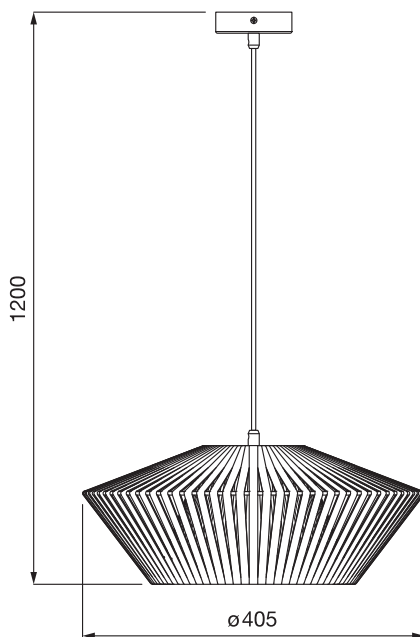

580 g
EAN 4058075847989
EAN 4058075848085