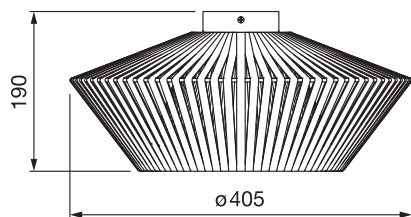

580 g
EAN 4058075847989
EAN 4058075848085