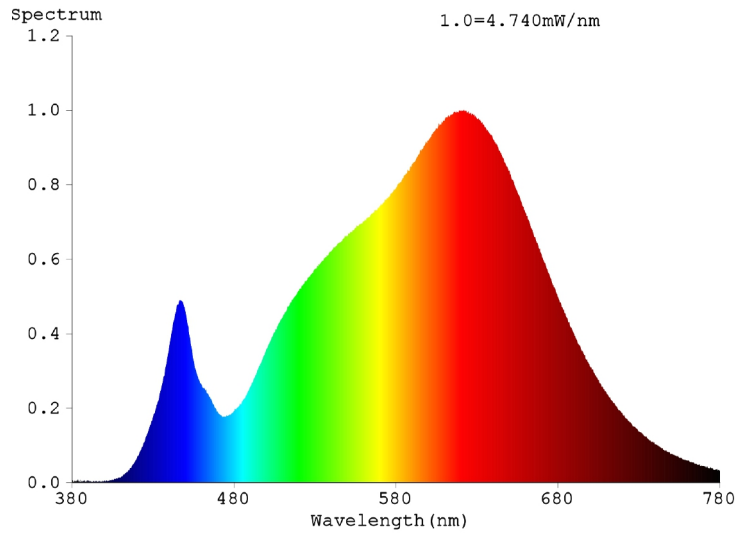

Lampenlichtausbeute	54 lm/W
Höhe/Tiefe	18 mm
Einbaubreite	25 mm
Polzahl	2
Leuchtenlichtausbeute	53 lm/W
Kann direkt in die Dämmung eingebaut werd	Ja
Dimmmethode	Phasenabschnitt
Marke	SLC

Breite	32 mm
Länge	32 mm
Art der Verdrahtung	geeignet für Durchgangsverdrahtung
Anschlussart	Zangenkontakt
Ausstrahlwinkel	45
Deckenausschnitt (Ø: mm)	25
Dimmbare	Ja
Produziert von	The Light Group