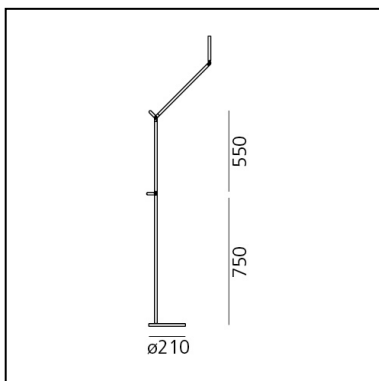

LUMINAIRE

- Watt: **12W**
- Lichtstrom (lm): **960lm**
- CCT: **3000K**
- Efficiency: **84%**
- Efficacy: **80.00lm/W**
- CRI: **90**
- Dimmer Typology: **Microswitch Dimmer**

Anmerkungen

Microswitch dimmer.
Code related only to the body lamp, to be completed with the base/support.

BESCHREIBUNG

The Demetra family is expanded with two new versions to meet varying usage requirements: Demetra Micro and Demetra Professional. While flow emission varies in Demetra Professional, its size is identical to the classical version. It was designed to address the need for a task light with greater flows allowing to obtain high illuminance on the working top. With the advanced LED technology and the adoption of smart elementary solutions, maximum performance is ensured in a minimal product. Its look is the typical essential and linear one of Demetra, but its head is a more complex optical device, designed for more powerful LEDs also through painstaking study of thermal science. The aluminium bottom of the head's body works as a heatsink by taking shape and folding inside the head to accommodate the LED, however without contact and therefore without creating a heat bridge with the top. This allows maximum dissipation, and therefore the use of a high-power COB LED, without affecting its functionality deriving from operation and from direct user relation with the lamp. The top of its head can be safely touched without contact with high temperatures. Emission is controlled by a reflector that slightly protrudes from the head's profile and designs perfect illuminance on the top to create a work station with a high colour yield (Cri 90). The Demetra family becomes more complete to satisfy all the needs of different application fields with flexible and comprehensive solutions, as well as with specific and dedicated ones. Demetra MD: this table model features a Motion Detector option detecting moving objects and people and turning the light on or off accordingly.

ARTIKELNUMMER: 1740010A

FUNKTIONEN

- Artikelnummer: **1740010A**
- Farbe: **Anthrazitgrau**
- Installation: **Stehleuchte**
- Material: **aluminium, technopolymer, steel**
- Serie: **Design Collection**
- Anwendungsbereich: **Innenbeleuchtung**
- Lichtverteilung: **Direct**
- design: **Naoto Fukasawa**

DIMENSION

- Durchmesser Fuß: **cm 21**
- Max Erweiterungslänge: **cm 135**
- Glühdrahttest: **750°**

INKLUSIVE LICHTQUELLEN