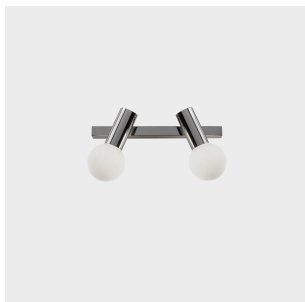

Mist Double

Nahrang

05-8338-05-F9

Bad Wandleuchten IP44 Mist Double E14 7W

TECHNISCHE MERKMALE

Leistung (W) : max. Leistung 7W

Gesamtverbrauch (W) : 14W

Material Körper : Stahl

Oberfläche Körper : Metallic-Schwarz

Material Diffusor : Glas

Oberfläche Diffusor : Opalweiß

empfohlenes Leuchtmittel : E14

Spannung / Frequenz : 100-240V/50-60Hz

Garantie : 5 Jahre

max. Temperatur : 25°C

LICHTTECHNISCHE DATEN

Lampenfassung: 2 x E14

LOGISTIK

Packing: 400mm x 180mm x 135mm

LEUCHTENANWENDUNG