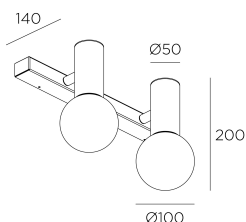

Mist Double

Nahrang

05-8338-05-F9

Bad Wandleuchten IP44 Mist Double E14 7W

TECHNISCHE MERKMALE

Leistung (W) : max. Leistung 7W

Gesamtverbrauch (W) : 14W

Material Körper : Stahl

Oberfläche Körper : Metallic-Schwarz

Material Diffusor : Glas

Oberfläche Diffusor : Opalweiß

empfohlenes Leuchtmittel : E14

Spannung / Frequenz : 100-240V/50-60Hz

Garantie : 5 Jahre

max. Temperatur : 25°C

LICHTTECHNISCHE DATEN

Lampenfassung: 2 x E14

LOGISTIK

Packing: 400mm x 180mm x 135mm

LEUCHTENANWENDUNG