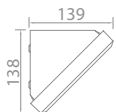

Lindby

Art.-No.: 9949023

incl. LED L9002153
2400 lm Modul
1300 lm Lamp
18W LED
20W Total
230V~50Hz
3000 K
CRI >80
30000 h
25000 ON/ OFF

IP65

UOM: mm

UK
CA

LUQOM Holding GmbH · Rabanusstraße 16 D-36037 Fulda · www.lindby.eu