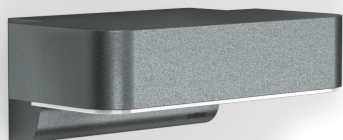

# L 800 C

anthrazit

EAN 4007841 079291

Art.-Nr. 079291

Downlight

LED

30 years (Ø 4,5h / day)

3000 K

3000K warm-white

IP44

50 - 100% main light brightness

connectable via bluetooth

Settings via App

outdoor light

energy saving

plastic free packaging

## Funktionsbeschreibung

Edel und klar. Das Downlight L 800 C ohne Sensor präsentiert sich als überaus elegante LED-Außenleuchte. Hier trifft anspruchsvolles Produktdesign auf langlebige Materialqualität (Aluminium). Warmweißes Licht (3.000 K) mit 466 lm bei nur 7,5 W sorgt für eine einladende Lichtstimmung. Im Handumdrehen per Bluetooth mit der Sensorversion vernetzbar oder auch als edle Einzellösung schaltbar.