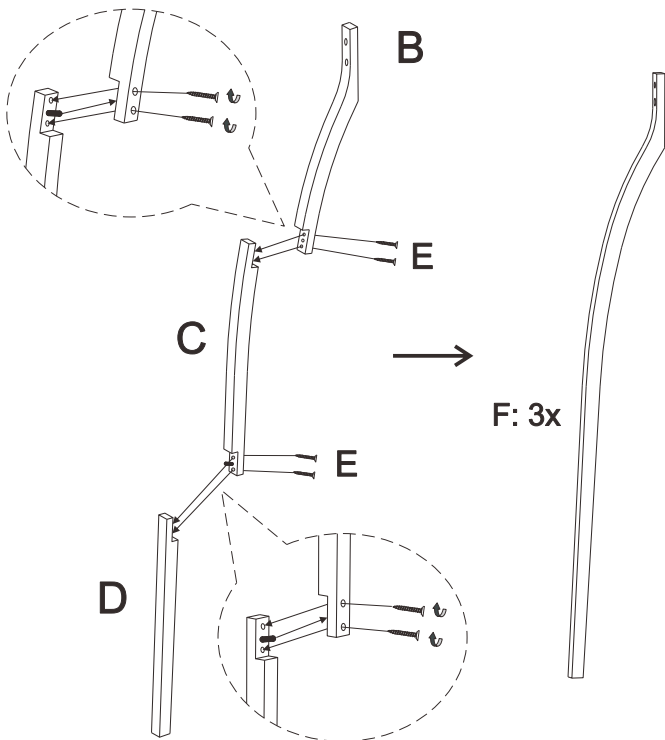

A: 1x

B: 3x

C: 3x

D: 3x

E: 18+2x
(H.25mm ST4)

ANNAPURNA/F

1

F: 3x

2

English: IMPORTANT!

The electricity cable of this luminaire cannot be replaced. If this cable is damaged, the luminaire shall be destroyed.
SAVE THESE INSTRUCTIONS FOR FUTURE USE.

Español: ¡IMPORTANTE!

El cable flexible exterior de esta luminaria no se puede cambiar. Si se dañara, hay que destruir la luminaria.
GUARDA ESTAS INSTRUCCIONES PARA USARLAS EN EL FUTURO.

Deutsch: WICHTIG!

Das Anschlusskabel dieser Leuchte darf nicht ausgetauscht werden. Wenn das Anschlusskabel beschädigt ist, muss die Leuchte entsorgt werden. DIESE ANLEITUNG FÜR KÜNFTIGEN GEBRAUCH AUFHEBEN.

De electriciteitsnoer van deze lamp kan niet vervangen worden. Als het snoer beschadigd is, dient de lamp vernietigd te worden. BEWAAR DEZE AANWIJZINGEN VOOR TOEKOMSTIG GEBRUIK.