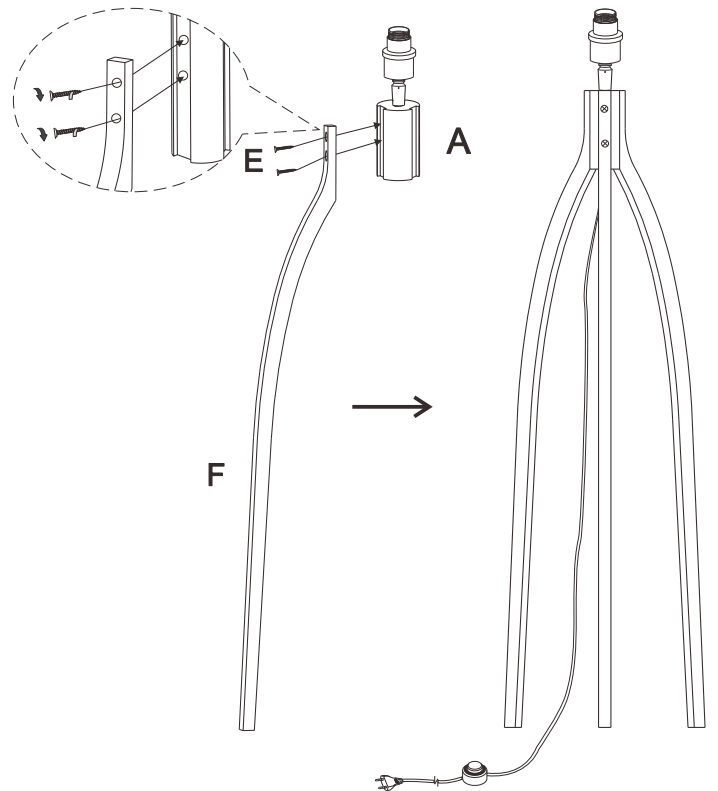

A: 1x

B: 3x

C: 3x

D: 3x

E: 18+2x
(H.25mm ST4)

ANNAPURNA/F

1

F: 3x

2

English: IMPORTANT!

The electricity cable of this luminaire cannot be replaced. If this cable is damaged, the luminaire shall be destroyed.
SAVE THESE INSTRUCTIONS FOR FUTURE USE.

Español: ¡IMPORTANTE!

El cable flexible exterior de esta luminaria no se puede cambiar. Si se dañara, hay que destruir la luminaria.
GUARDA ESTAS INSTRUCCIONES PARA USARLAS EN EL FUTURO.

Deutsch: WICHTIG!

Das Anschlusskabel dieser Leuchte darf nicht ausgetauscht werden. Wenn das Anschlusskabel beschädigt ist, muss die Leuchte entsorgt werden. DIESE ANLEITUNG FÜR KÜNFTIGEN GEBRAUCH AUFHEBEN.

De electriciteitsnoer van deze lamp kan niet vervangen worden. Als het snoer beschadigd is, dient de lamp vernietigd te worden. BEWAAR DEZE AANWIJZINGEN VOOR TOEKOMSTIG GEBRUIK.