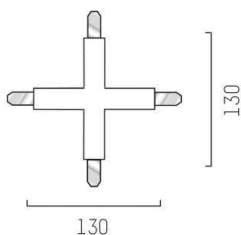

VOLARE

652-0030600006

SKIZZE

TECHNISCHE DETAILS

Designer	Doc Form
Spannung [V]	220-240V 50/60HZ 2x10A
Material	Metall
Länge [mm]	130
Breite [mm]	130
Höhe [mm]	18
Nettogewicht [kg]	0,25
Farbe Leuchte	schwarz
RAL	9005
EAN-Nummer	9008905681202

LICHTVERTEILUNGSKURVE

Die Werte sind Bemessungswerte. Leistung und Lichtstrom unterliegen initial einer Toleranz von +/- 10%.
Toleranz der Farbtemperatur: +/- 150 K. Die Werte gelten wenn nicht anders angegeben für eine Umgebungstemperatur von 25°C.