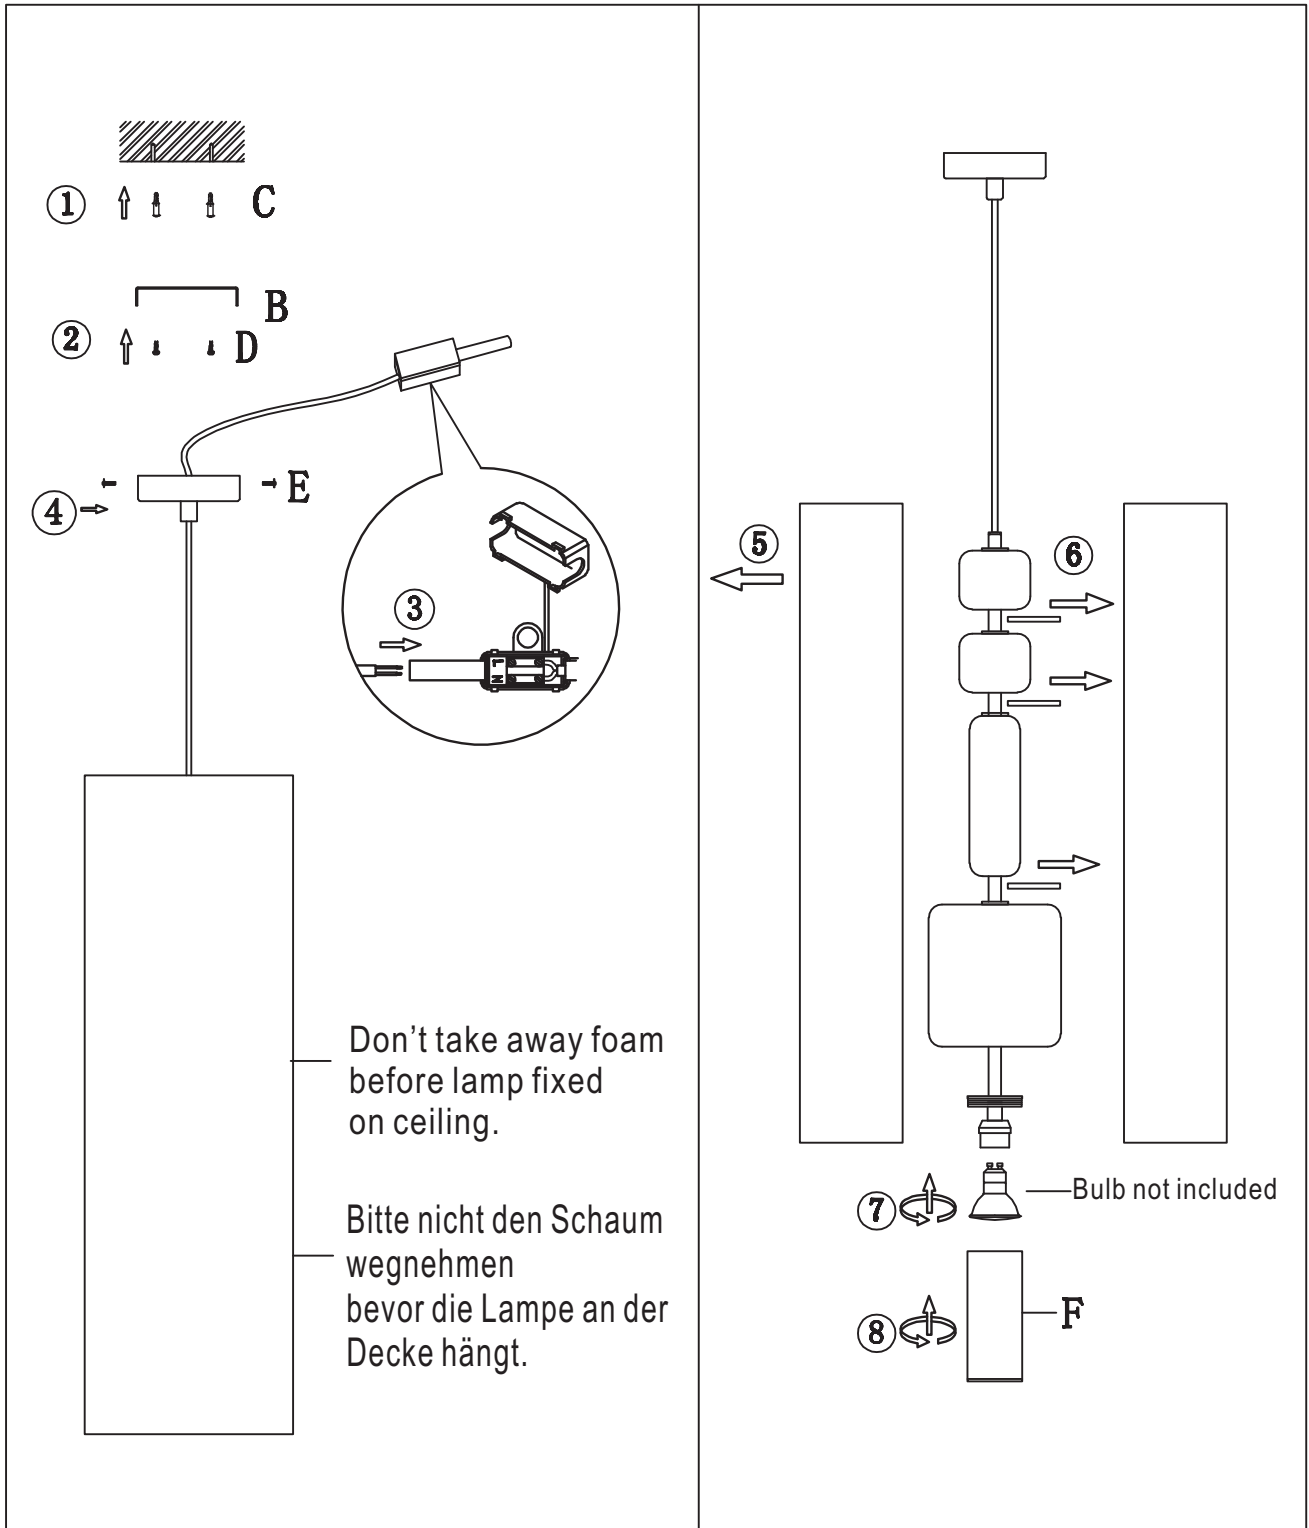

KARE DESIGN

55936 Pendant Lamp Candy Bar Gold Ø13cm

NO.	A	B	C	D	E	F
TYPE			 ø7X36	 M4X36	 M4X12	 ø54X128
QTY	1PCS	1PCS	0PCS	0PCS	2PCS	1PCS