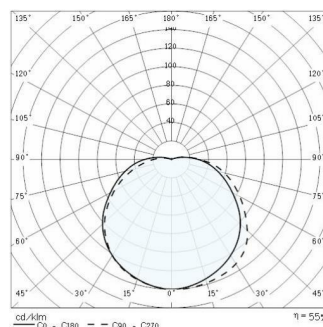

SUPERDELTA TONDO

ART.-Nr.	001720
Fassung:	E27
Leuchtmittel:	GLÜHLAMPE (A60)
Leistung:	1x75 W
Farbe / RAL:	IVORY-10 / Elfenbein / Strukturiert
Schutzklasse:	II
Schutzart IP:	IP54
IK-J-xxIP:	IK08 5J xx5
Optiken:	Symmetrische extrabreite streuoptik
Ta MIN luminaire:	-30°
Ta MAX luminaire:	40°

Photometrische Daten

Technische Zeichnung