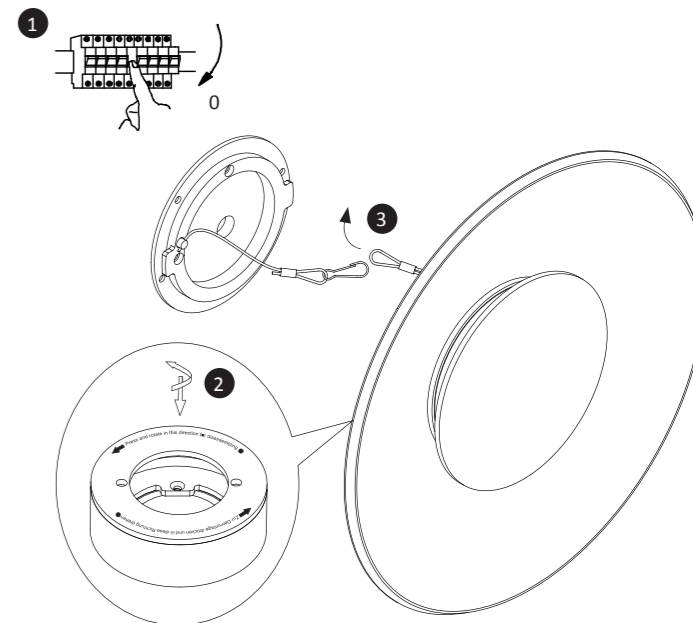

T_K

2700 K

15.000 x

< 0,5 s

838614

230V / 50Hz~

LED

1x LED-Board 36V DC / 14,4W

4x

4x

4

5

6

55