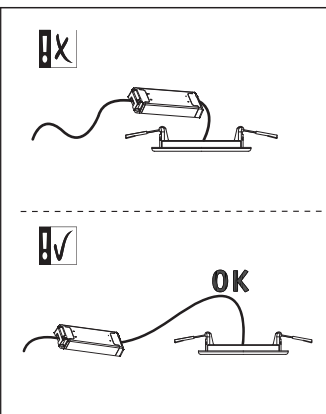

<p>Art.-Nr.: 799.56 799.57 799.58 799.59</p> <p>(+MA 326) PVI 10/20</p> <p>CE UK CA</p>	<p>Art.-Nr.: 799.56 799.58</p>  <p>1x Incl.</p>	<p>Art.-Nr.: 799.57 799.59</p>  <p>1x Incl.</p>	
--	--	--	---

F

IOS APP Android APP Remote Control

zigbee

Reset

ON

OFF

5x 3s off/1s on

Not incl. Remote Control

Paulmann
Art.-Nr: 500.67

G