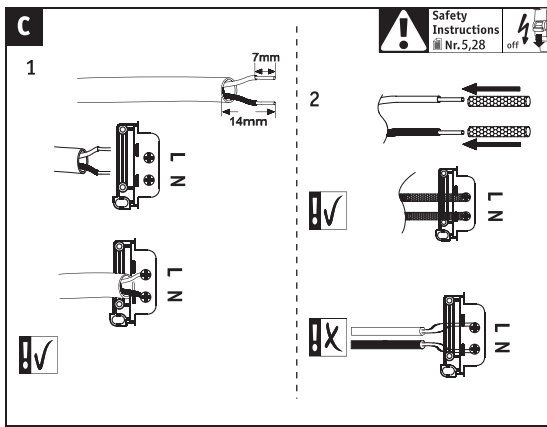

<p>Art.-Nr.: 799.56 799.57 799.58 799.59</p> <p>(+MA 326) PVI 10/20</p> <p>CE UK CA</p>	<p>Art.-Nr.: 799.56 799.58</p>  <p>1x Incl.</p>	<p>Art.-Nr.: 799.57 799.59</p>  <p>1x Incl.</p>	
--	--	--	---

F

IOS APP Android APP Remote Control

zigbee

Reset

ON

OFF

5x 3s off/1s on

Not incl. Remote Control

Paulmann
Art.-Nr: 500.67

G

not incl.

i Remote Control
Art.-Nr: 500.67

H

not incl.

FREE App

i Download App for extended functions
<https://www.paulmann.com/zb>

Hiermit erklärt Paulmann Licht, dass der Funkanlagentyp Art.-Nr: Art.-Nr: 799.56/57/58/59 der Richtlinie 2014/53/EU entspricht. Der vollständige Text der EU-Konformitätserklärung ist unter der folgenden Internetadresse verfügbar: www.paulmann.de