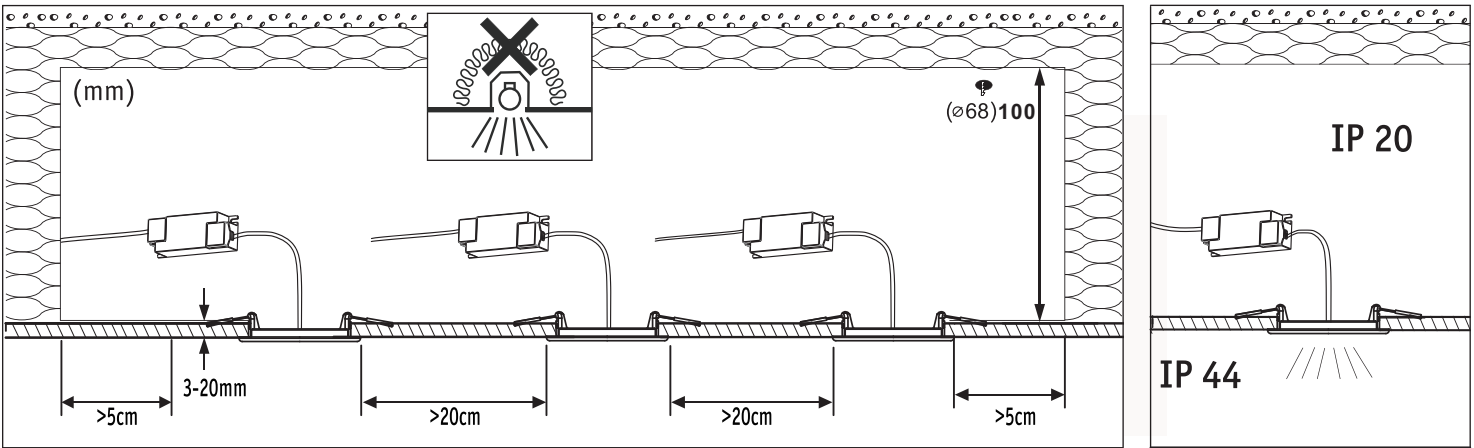

<p>Art.-Nr.: 799.56 799.57 799.58 799.59</p> <p>(+MA 326) PVI 10/20</p> <p>CE UK CA</p>	<p>Art.-Nr.: 799.56 799.58</p>  <p>1x Incl.</p>	<p>Art.-Nr.: 799.57 799.59</p>  <p>1x Incl.</p>	
--	--	--	---

F

IOS APP Android APP Remote Control

zigbee

Reset

ON

OFF

5x 3s off/1s on

Not incl. Remote Control

Paulmann
Art.-Nr: 500.67

G