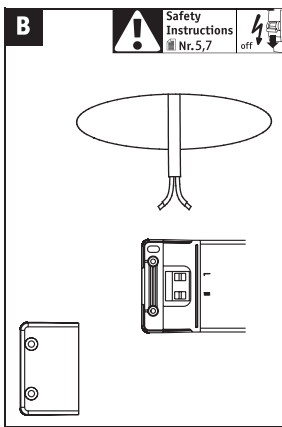

<p>Art.-Nr.: 799.56 799.57 799.58 799.59</p> <p>(+MA 326) PVI 10/20</p> <p>CE UK CA</p>	<p>Art.-Nr.: 799.56 799.58</p>  <p>1x Incl.</p>	<p>Art.-Nr.: 799.57 799.59</p>  <p>1x Incl.</p>	
--	--	--	---

F

IOS APP Android APP Remote Control

zigbee

Reset

ON

OFF

5x 3s off/1s on

Not incl. Remote Control

Paulmann
Art.-Nr: 500.67

G