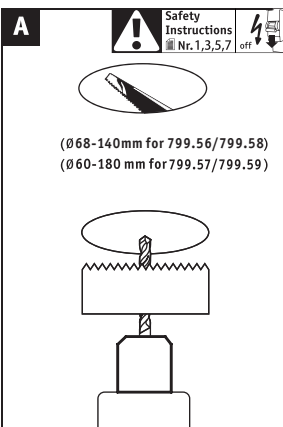

<p>Art.-Nr.: 799.56 799.57 799.58 799.59</p> <p>(+MA 326) PVI 10/20</p> <p>CE UK CA</p>	<p>Art.-Nr.: 799.56 799.58</p>  <p>1x Incl.</p>	<p>Art.-Nr.: 799.57 799.59</p>  <p>1x Incl.</p>	
--	--	--	---

F

IOS APP Android APP Remote Control

zigbee

Reset

ON

OFF

5x 3s off/1s on

Not incl. Remote Control

Paulmann
Art.-Nr: 500.67

G