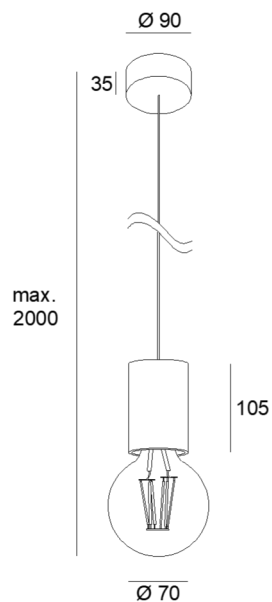

### Technische Details

#### Hängeleuchte,

230V, E27, Gehäuse aus massivem Aluminium, für LED Leuchtmittel geeignet

Oberfläche: schwarz oder messing

1xE27 LED / 230V  
*Lieferung ohne Leuchtmittel*