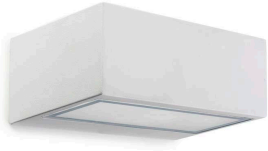

## Nemesis LED 70\*170mm

**05-E026-14-EH**

Wandleuchte IP65 Nemesis LED 70\*170mm LED 10.5W 2700K Weiß 834lm

### TECHNISCHE MERKMALE

IP65 IK06

**Leistung (W)-1** : 10.5W

**Gesamtverbrauch (W)** : 12.6W

**Reallumen** : 834

**Reale Lm/W** : 66

**Lichtfarbe-1** : Warm Weiß - 2700K

**Lichtfarbe-2** : Neutral Weiß - 4000K

**Lichtfarbe-3** : Warm Weiß - 2700K

**Lichtfarbe-4** : Neutral Weiß - 4000K

**Winkel Linsen / Reflektor** : FLOOD 89°

**Material Körper** : Aluminium

**Oberfläche Körper** : Weiß

**Material Diffusor** : Glas