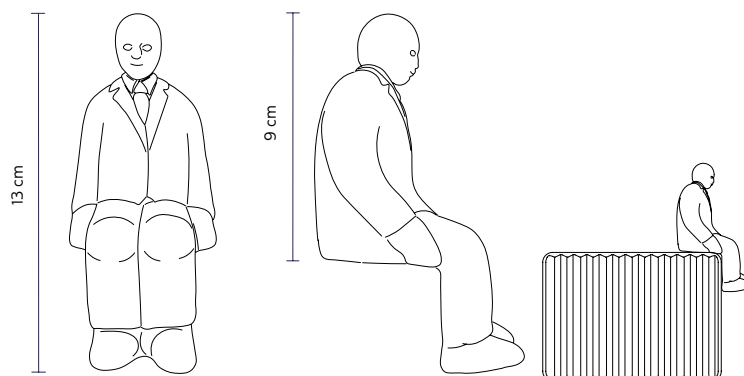

UMARELL optional

Giorgio Biscaro design

year 2019

DATA SHEET - AC199AC INT

OPTIONAL

material ceramic
colour matt white

PACKAGING

n° cartons 1
net weight/kg 0,2
gross weight/kg 0,4
packaging/cm 21x21x20

DATA SHEET - AC199BC INT

OPTIONAL

material ceramic
colour matt white

PACKAGING

n° cartons 1
net weight/kg 0,2
gross weight/kg 0,4
packaging/cm 21x21x20

DATA SHEET - AC199CC INT

OPTIONAL

material ceramic
colour matt white