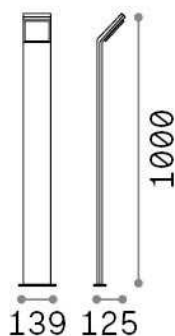

Info generali

Esterno - Lampade da terra

Outdoor ground mounted bollard with integrated LED sources and direct light emission

Ean	8021696322452
Articolo	STYLE PT H100 COFFEE 3000K
Installazione	Lampade da terra
Garanzia	5 years
Peso lordo	2.12 kg
Volume	0.023861 m ³

Info tecniche e installative

Peso netto	1.68 kg
Classe di isolamento	I
Grado di protezione	IP54
Conformità	CE
Temperatura d'esercizio	-15° ~ +45 °C
Efficienza a pieno carico	X
Dimmer	NO, On-Off
Alimentazione	100-240 V AC 50/60 Hz
Alimentatore	In-built, included Replaceable (by qualified operators only), electronic

Info sorgente e prestazionali

Sorgente integrata	Integrated LED module
Sorgente sostituibile	No
Potenza	9 W
Emissione	Direct
Consumo massimo	max 9,00 W
Caratteristiche LED	LED SMD
CCT LED	3000 K
Durata LED (t. 25°c)	30000 h
CRI	> 80
Fascio luminoso	120°
Flusso sorgente	1050 lm
Flusso utile	780 lm