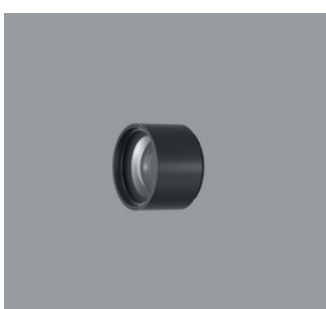

AC002002
Lens Unit wide flood
Kunststoff, schwarz lackiert, 360°
drehbar. Werkzeuglos wechselbar.
Darklight Linse aus optischem Polymer.
Optischer cut-off 40°.