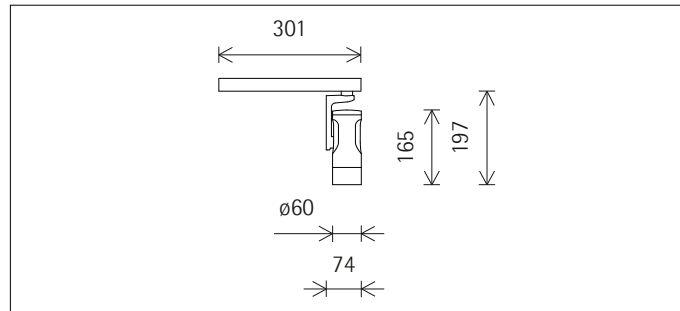

mit Intrack Adapter

A0016862 Schwarz
LED 12,4W 1347lm 4000K Neutralweiß
Multi Dim + On-board Dim
Version 1
Baugröße S
Darklight Linse flood

Produktbeschreibung
Gehäuse: Aluminiumguss, pulverbeschichtet; am Ausleger 270° schwenkbar. Obere Abdeckung Kunststoff.
Ausleger: Aluminiumguss/Kunststoff, lackiert; am Adapter 360° drehbar.
Intrack Adapter für ERCO Stromschiene 220-240V: Kunststoff, schwarz.
ERCO Multi Dim Betriebsgerät: DALI dimmbar, Push Dim, Phasendimmbar.
Add-on Control Unit: On-board Dim (Drehregler zur Helligkeitsregelung).
LED-Modul: High-power LEDs. Kollimatoroptik aus optischem Polymer.
Lens Unit: Kunststoff, schwarz. Darklight Linse aus optischem Polymer.
Optischer cut-off 40°. Dimmen mit externen Dimmern (Phasen- und Universaldimmer) oder handelsüblichem Taster (Push Dim) möglich.
Gewicht 0,56kg

h(m)	E(lx)	D(m)
		32°
1	2960	0.57
2	740	1.15
3	329	1.72
4	185	2.29
5	118	2.87

Technische Daten

Leuchtenlichtstrom	930lm
Anschlussleistung	15,9W
Lichtausbeute	58lm/W
Farbtoleranz	1,5 SDCM
Farbwiedergabeindex	Ra 92
Lichtstromerhalt (LED-Herstellerangaben)	L90/B10 ≤50000h L90 ≤100000h
LED failure rate	0,1% ≤50000h
Dimmbereich	0,1%-100%
Dimmmethode	CCR
LMF	E
Energieeffizienzklasse	EEI A+
Standbyleistung pro Betriebsgerät	0,4W
Leuchten pro Sicherungsautomat B16	92