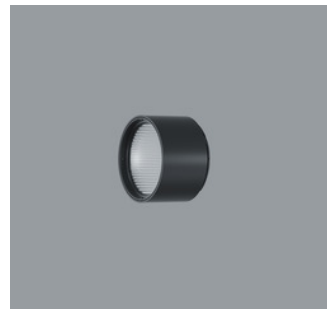

AC002058
Lens Unit oval flood
Kunststoff, schwarz lackiert, 360°
drehbar. Werkzeuglos wechselbar.
Entspiegelte Spherolitlinse aus opti-
schem Polymer.

AC003004
Add-on Control Unit Zigbee
Kunststoff, schwarz. Werkzeuglos
wechselbar.
Steuerung über einen Zigbee 3.0 geeig-
neten Hub.