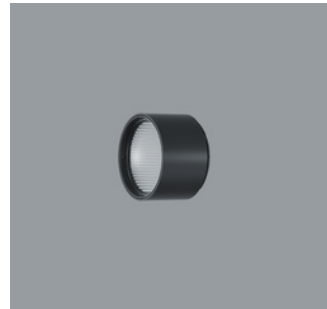

mit Intrack Adapter

A0016862 Schwarz
LED 12,4W 1347lm 4000K Neutralweiß
Multi Dim + On-board Dim
Version 1
Baugröße S
Darklight Linse flood

Produktbeschreibung
Gehäuse: Aluminiumguss, pulverbeschichtet; am Ausleger 270° schwenkbar. Obere Abdeckung Kunststoff.
Ausleger: Aluminiumguss/Kunststoff, lackiert; am Adapter 360° drehbar.
Intrack Adapter für ERCO Stromschiene 220-240V: Kunststoff, schwarz.
ERCO Multi Dim Betriebsgerät: DALI dimmbar, Push Dim, Phasendimmbar.
Add-on Control Unit: On-board Dim (Drehregler zur Helligkeitsregelung).
LED-Modul: High-power LEDs. Kollimatoroptik aus optischem Polymer.
Lens Unit: Kunststoff, schwarz. Darklight Linse aus optischem Polymer.
Optischer cut-off 40°. Dimmen mit externen Dimmern (Phasen- und Universaldimmer) oder handelsüblichem Taster (Push Dim) möglich.
Gewicht 0,56kg

AC002058
Lens Unit oval flood
Kunststoff, schwarz lackiert, 360°
drehbar. Werkzeuglos wechselbar.
Entspiegelte Spherolitlinse aus opti-
schem Polymer.

AC003004
Add-on Control Unit Zigbee
Kunststoff, schwarz. Werkzeuglos
wechselbar.
Steuerung über einen Zigbee 3.0 geeig-
neten Hub.