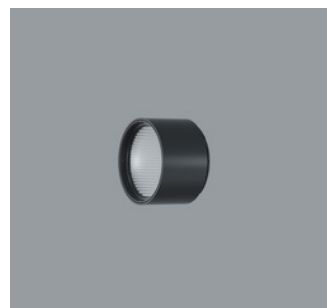

AC002058
Lens Unit oval flood
Kunststoff, schwarz lackiert, 360°
drehbar. Werkzeuglos wechselbar.
Entspiegelte Spherolitlinse aus opti-
schem Polymer.

AC003004
Add-on Control Unit Zigbee
Kunststoff, schwarz. Werkzeuglos
wechselbar.
Steuerung über einen Zigbee 3.0 geeig-
neten Hub.

AC002007
Lens Unit oval wide flood
Kunststoff, schwarz lackiert, 360°
drehbar. Werkzeuglos wechselbar.
Entspiegelte Spherolitlinse aus opti-
schem Polymer.

AC002006
Lens Unit spot
Kunststoff, schwarz lackiert, 360°
drehbar. Werkzeuglos wechselbar.
Darklight Linse aus optischem Polymer.
Optischer cut-off 50°.