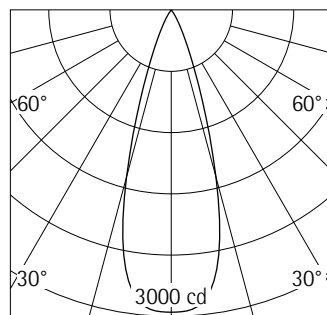

h(m)	E(lx)	D(m)
		32°
1	2960	0.57
2	740	1.15
3	329	1.72
4	185	2.29
5	118	2.87

Technische Daten

Leuchtenlichtstrom	930lm
Anschlussleistung	15,9W
Lichtausbeute	58lm/W
Farbtoleranz	1,5 SDCM
Farbwiedergabeindex	Ra 92
Lichtstromerhalt (LED-Herstellerangaben)	L90/B10 ≤50000h L90 ≤100000h
LED failure rate	0,1% ≤50000h
Dimmbereich	0,1%-100%
Dimmmethode	CCR
LMF	E
Energieeffizienzklasse	EEI A+
Standbyleistung pro Betriebsgerät	0,4W
Leuchten pro Sicherungsautomat B16	92