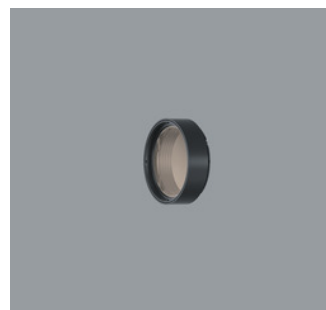

AC006010
Marbled Meat Filter
Filterhalter: Kunststoff, schwarz, 360°
drehbar. Werkzeuglos wechselbar.