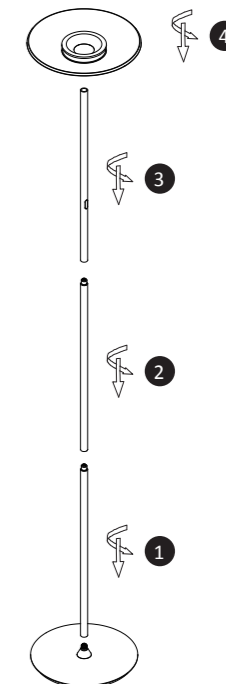

GB

GB This product contains a light source of energy efficiency class <F>. This product contains a light source of energy efficiency class <F>.

FR

FR Ce produit comprend une source de lumière de classe d'efficacité énergétique <F>. Ce produit comprend une source de lumière de classe d'efficacité énergétique <F>.

ES

ES Este producto contiene una fuente de luz de la clase de eficiencia energética <F>. Este producto contiene una fuente de luz de la clase de eficiencia energética <F>.

HR

HR Ovaj proizvod sadrži izvor svjetlosti energetskog razreda <F>. Ovaj proizvod sadrži izvor svjetlosti energetskog razreda <F>.

HU

HU Ez a termék <F> energiahatékonysági osztályba tartozó fényforrást tartalmaz. Ez a termék <F> energiahatékonysági osztályba tartozó fényforrást tartalmaz.

IT

IT Questo prodotto contiene una sorgente luminosa della classe di efficienza energetica <F>. Questo prodotto contiene una sorgente luminosa della classe di efficienza energetica <F>.

NL

NL Dit product bevat een lichtbron van energie-efficiëntieklasse <F>. Dit product bevat een lichtbron van energie-efficiëntieklasse <F>.

LED 9W/9W
940lm/1200lm

20 W
310 lm

t 25.000 h

T_K 2700 K

☞ 15.000 x

💡 → 💡 < 0,5 s

838274

230V / 50Hz~

LED

1 x LED-Board 9V DC / 9W
1 x LED-Board 9V DC / 9W

1x