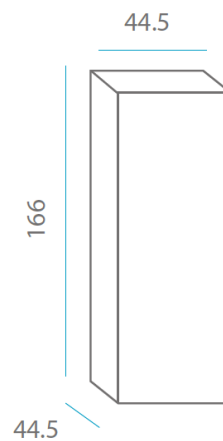

SOY LIGERO
I AM LIGHTWEIGHT

RECICLAME
RECYCLY ME

Material: Polietileno/Polyethylene

Pallet EU 80x120x180: 2 unds/units

Medidas*/Dimensions*

Packaging*

* Debido a la naturaleza del proceso las dimensiones pueden variar ligeramente
* Due to the nature of the process, dimensions can change lightly.

Peso: 10 Kg

FICHA TÉCNICA DE ACABADO DATASHEET

Cable exterior, 4 metros, tubo led 150cm, frío
Outdoor cable, 4 meters, led tube 150cm, cold

ESPECIFICACIONES

SPECIFICATIONS

- Índice de protección (IP): 65
- Ingress protection: 65
- Clase de aislamiento: Doble Aislamiento
- Insulation Rating: Double insulation