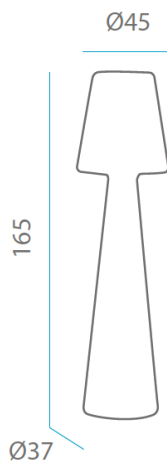

FICHA TÉCNICA DE PRODUCTO DATASHEET

+34 968 97 88 06
info@newgarden.es
www.newgarden.es

NOMBRE/NAME: LOLA 165 CABLE EXTERIOR
FRÍA

REF.: LUMLL165OFNW

EAN: 8436542230490

ME GUSTA SALIR
I LIKE GOING OUT

SOY SUPER FUERTE
I AM VERY STRONG

SOY LIGERO
I AM LIGHTWEIGHT

RECICLAME
RECYCLY ME

Material: Polietileno/Polyethylene

Pallet EU 80x120x180: 2 unds/units

Medidas*/Dimensions*

Packaging*

* Debido a la naturaleza del proceso las dimensiones pueden variar ligeramente
* Due to the nature of the process, dimensions can change lightly.

Peso: 10 Kg

FICHA TÉCNICA DE ACABADO DATASHEET

Cable exterior, 4 metros, tubo led 150cm, frío
Outdoor cable, 4 meters, led tube 150cm, cold

ESPECIFICACIONES

SPECIFICATIONS

- Índice de protección (IP): 65
- Ingress protection: 65
- Clase de aislamiento: Doble Aislamiento
- Insulation Rating: Double insulation