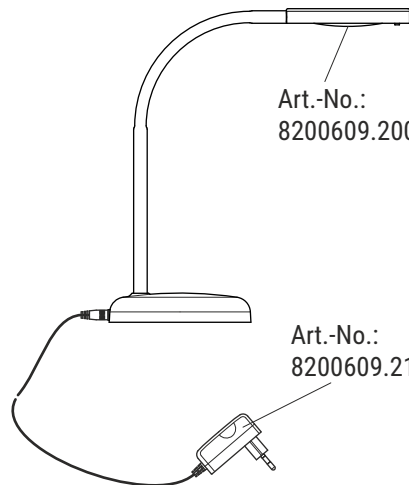

TR: Bu ürün < D > enerji verimlilik sınıfında bir ışık kaynağı içerir

UA: Цей виріб містить джерело світла з класом енергоспоживання < D >

Ersatzteile (spare parts):

Art.-No.: 8200609.200

Art.-No.: 8200609.215