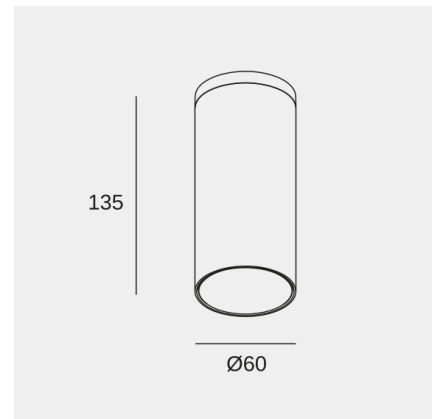

Eko

LedsC4 Team

Deckenleuchten IP66 Eko GU10 8W Schwarz 278lm

Technische Merkmale

- Gesamtleistung Leuchte: 8W
- Winkel Linsen / Reflektor: MEDIUM 32°
- Material Körper: Aluminium
- Oberfläche Körper: Schwarz
- Material Diffusor: Polycarbonat
- Oberfläche Diffusor: Durchsichtig
- empfohlenes Leuchtmittel: GU10
- Spannung / Frequenz: 100-240V/50-60Hz
- Power Factor: NULL
- Garantie: 5 jahre
- Beständigkeit in Meeresnähe: Ja

Lichttechnische Daten

- Leuchtdichte C0°G65°: 1265
- Leuchtdichte C90°G65°: 1828

Lampenfassung	Menge	LED-Leistung (W)	Farbtemperatur (CCT)
GU10	1	max. Leistung 8W	-

Das Bild entspricht möglicherweise nicht dem Artikel. LedsC4 behält sich das Recht vor, Änderungen an den Komponenten des Produkts vorzunehmen. Die Daten zu Intensität, Leistung und Farbtemperatur können herstellereitigen Änderungen unterliegen.

Eko

LedsC4 Team

Deckenleuchten IP66 Eko GU10 8W Schwarz 278lm

Logistik

x 18

Nettogewicht (Kg): 0.3

Gewicht in kg (verpackt): 0.36

Packing: 70mm x 70mm x 145mm