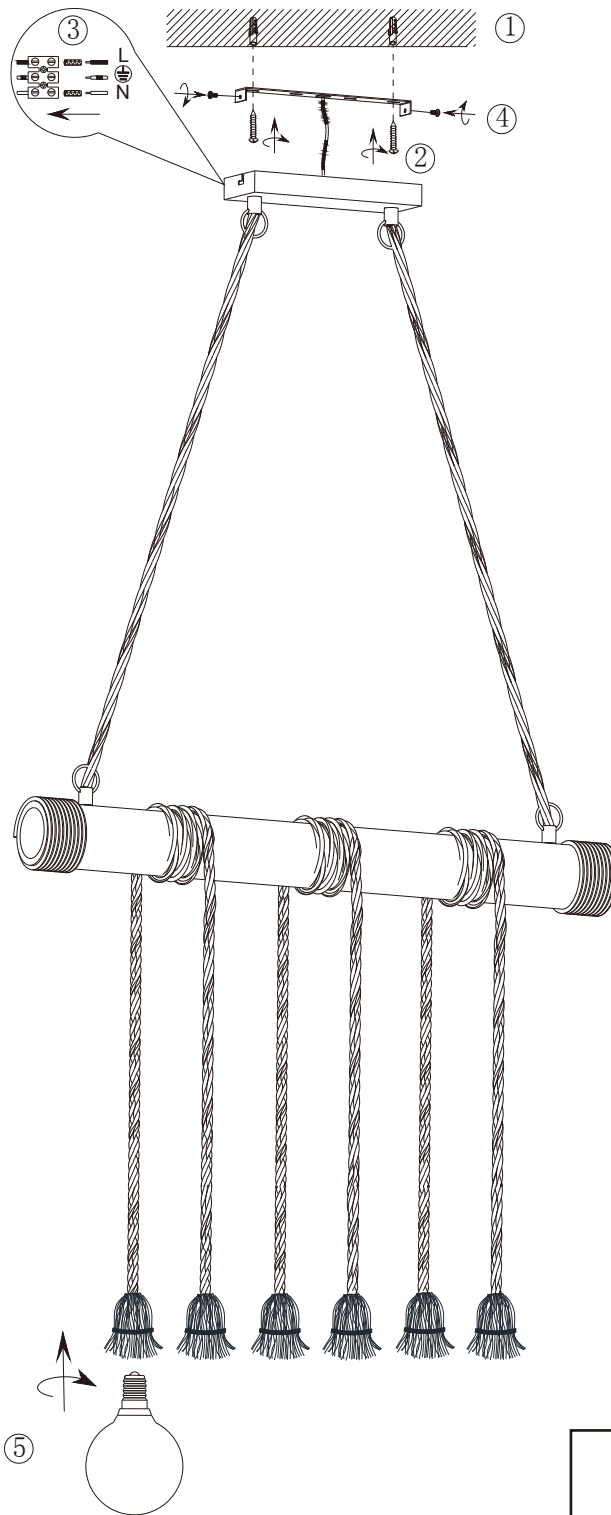

230V~50Hz 6xE27 max.10W

reality-leuchten.de/  
R30130626