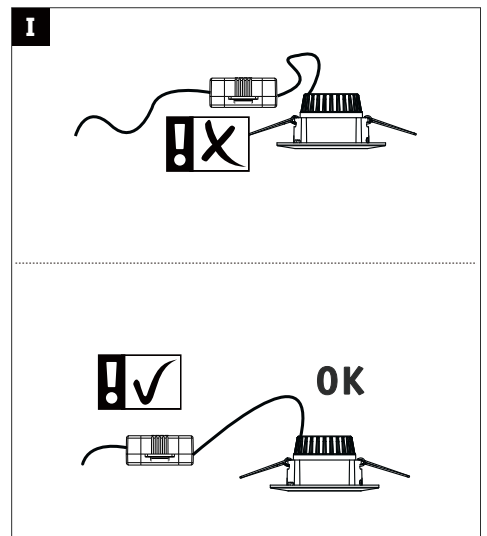

ENERGY LABEL

Y IJA
IE IA
енергия · ενεργεια

A++
A+
A
B
C
D
E

A+

7kWh/1000h

ø 51 mm

≈30x
1.000h

CE

21
PAP

460 lm

6,5W

230V

warm white
2700K

CRI/Ra ≥ 80

ON OFF >50.000

Lumen 60% <1 s

390094471