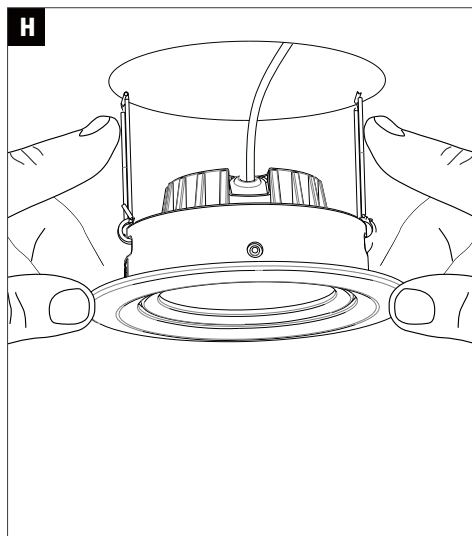

ENERGY LABEL

Y IJA
IE IA
енергия · ενεργεια

A++
A+
A
B
C
D
E

A+

7kWh/1000h

ø 51 mm

≈30x
1.000h

CE

21
PAP

460 lm

6,5W

230V

warm white
2700K

CRI/Ra ≥ 80

ON OFF >50.000

Lumen 60% <1 s

390094471