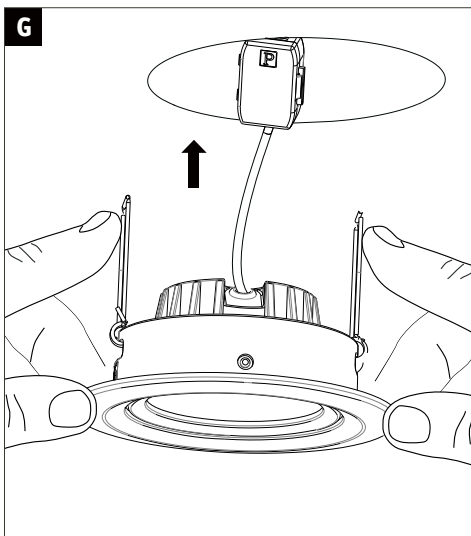

ENERGY LABEL

Y IJA
IE IA
енергия · ενεργεια

A++
A+
A
B
C
D
E

A+

7kWh/1000h

ø 51 mm

≈30x
1.000h

CE

21
PAP

460 lm

6,5W

230V

warm white
2700K

CRI/Ra ≥ 80

ON OFF >50.000

Lumen 60% <1 s

390094471