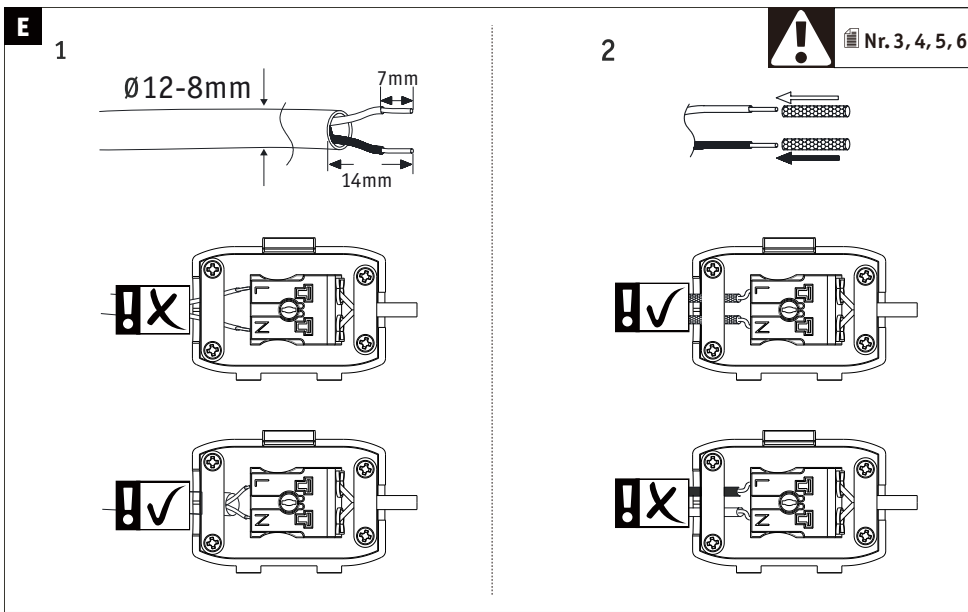

ENERGY LABEL

Y IJA
IE IA
енергия · ενεργεια

A++
A+
A
B
C
D
E

A+

7kWh/1000h

ø 51 mm

≈30x
1.000h

CE

21
PAP

460 lm

6,5W

230V

warm white
2700K

CRI/Ra ≥ 80

ON OFF >50.000

Lumen 60% <1 s

390094471