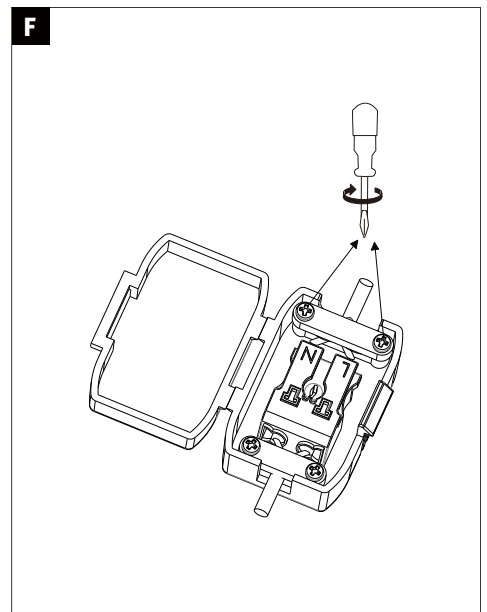

ENERGY LABEL

Y IJA
IE IA
енергия · ενεργεια

A++
A+
A
B
C
D
E

A+

7kWh/1000h

ø 51 mm

≈30x
1.000h

CE

21
PAP

460 lm

6,5W

230V

warm white
2700K

CRI/Ra ≥ 80

ON OFF >50.000

Lumen 60% <1 s

390094471