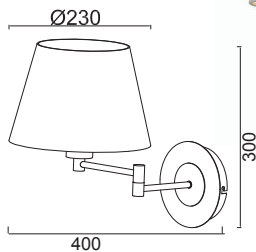

# Lindby

**Art.-No.: 9620319**

1x E27 LED  
max. 15W  
230V~50Hz

UOM:mm

UK  
CA

LUQOM Holding GmbH · Rabanusstraße 16 D-36037 Fulda · [www.lindby.eu](http://www.lindby.eu)