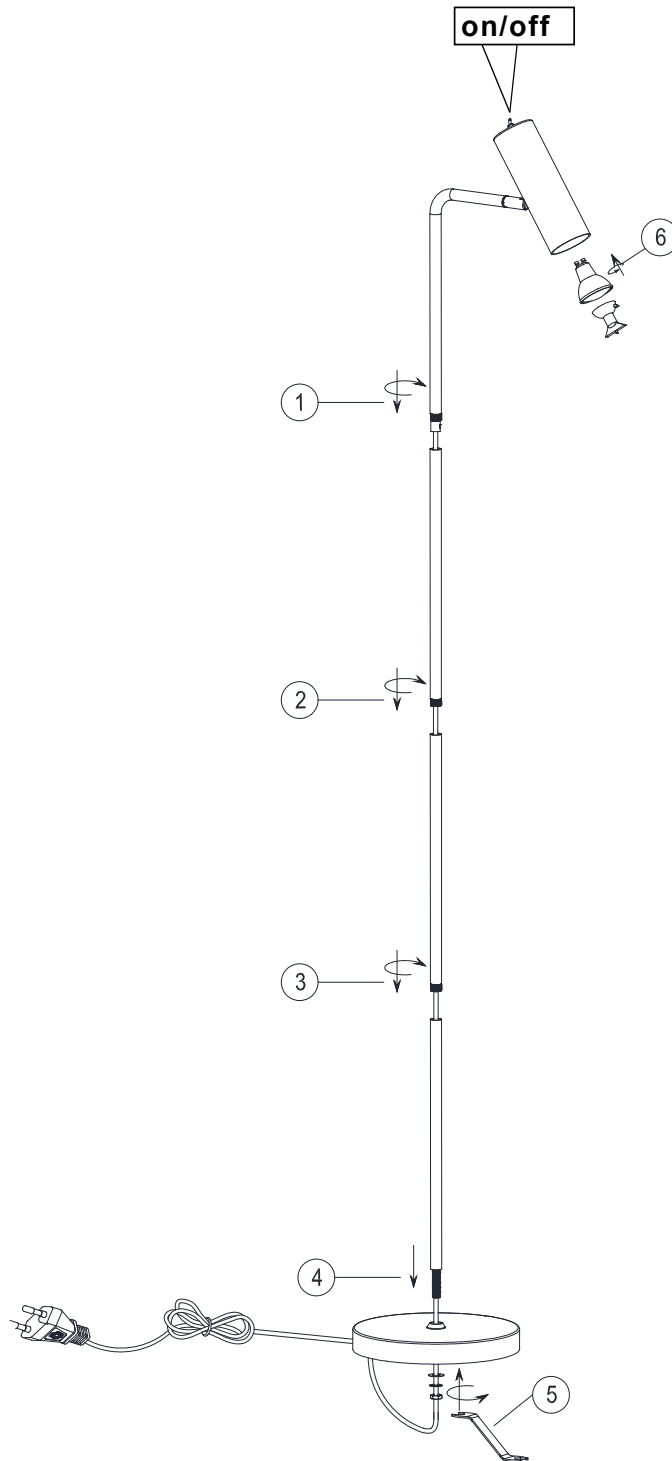

**230V~50Hz**  
**1 x GU10 / max.5W**

trio-lighting.com/  
412400107