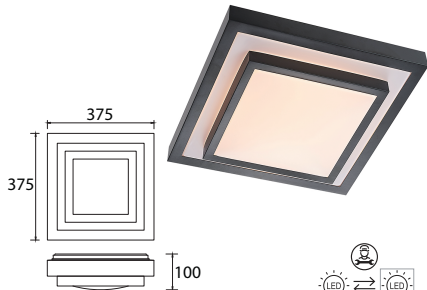

Lindby

UOM:mm

UK
CA

Art.-No.: 9627275

incl. LED L9001781
2400 lm Modul
640 lm Lamp
21,5W LED
22,5W Total
230V~50Hz
3000 K
CRI >80
25000 h
10000 ON/ OFF

IP20

4

251911