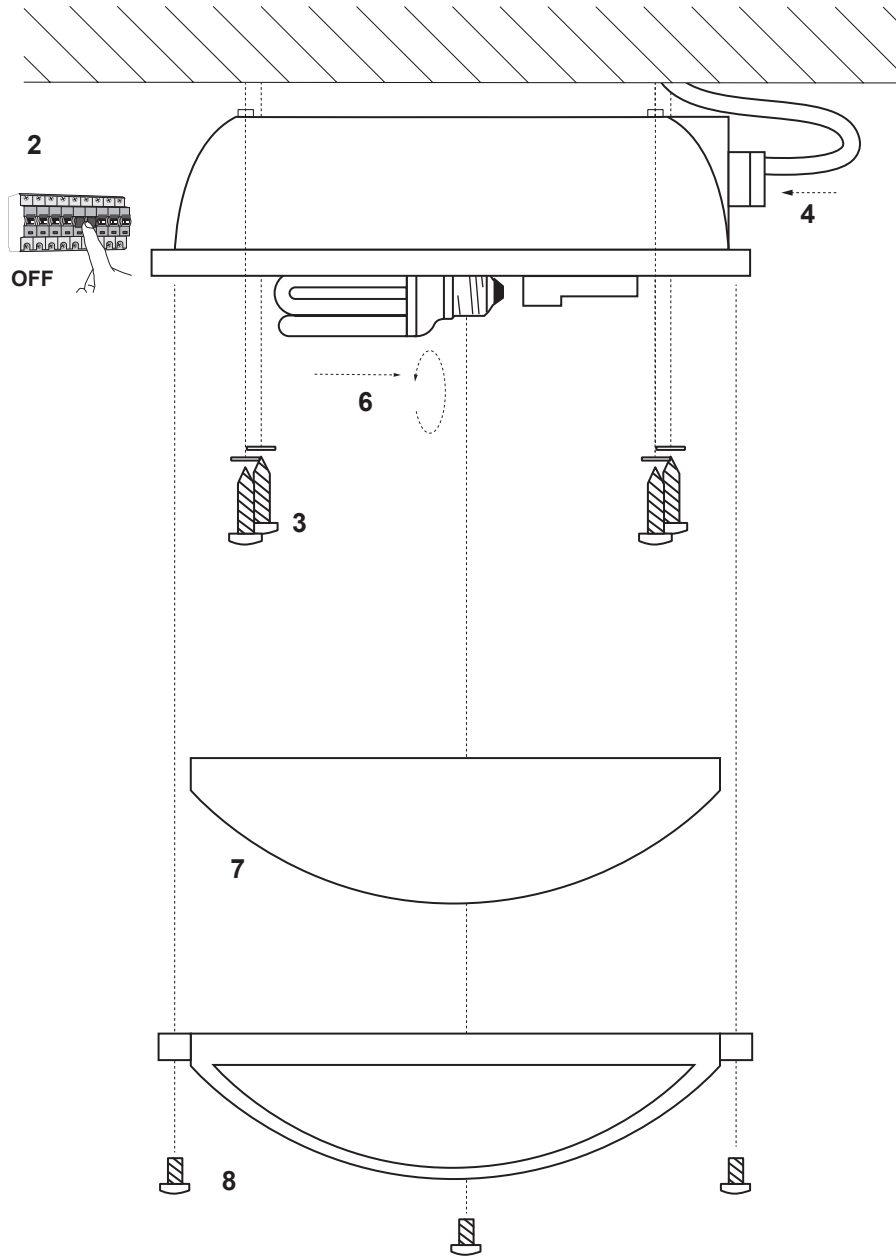

**NORAY** ref. 70999  
IP65

**TIMON** ref. 70996  
IP44

**LIGHT SOURCE - FUENTE DE LUZ**

1xE27 MAX. 60W no incl

**TECHNICAL FEATURES - CARACTERÍSTICAS TÉCNICAS**