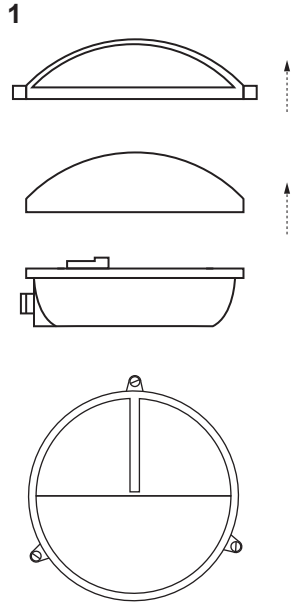

**NORAY** ref. 70999  
IP65

**TIMON** ref. 70996  
IP44

**LIGHT SOURCE - FUENTE DE LUZ**

1xE27 MAX. 60W no incl

**TECHNICAL FEATURES - CARACTERÍSTICAS TÉCNICAS**