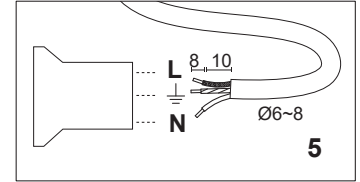

**NORAY** ref. 70999  
IP65

**TIMON** ref. 70996  
IP44

**LIGHT SOURCE - FUENTE DE LUZ**

1xE27 MAX. 60W no incl

**TECHNICAL FEATURES - CARACTERÍSTICAS TÉCNICAS**