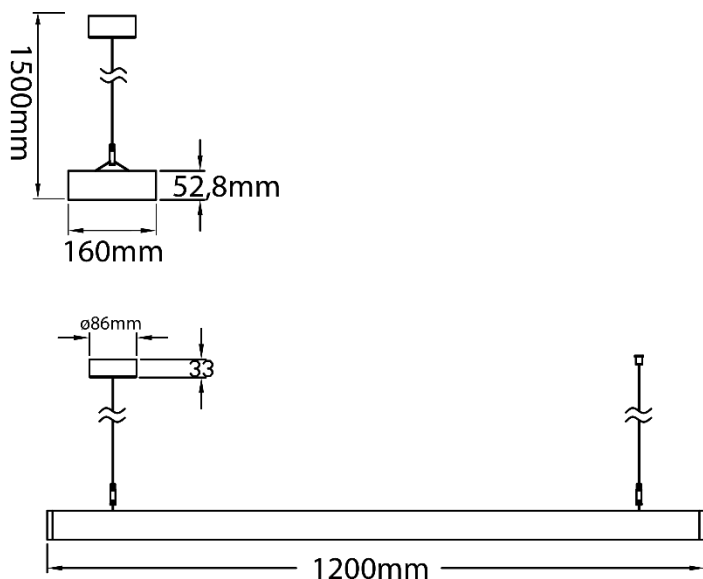

## Maße Dimensions

## Elektrische Daten

### Light technical data

<b>Lichttemperatur</b> Color temperature	4000K
<b>Abstrahlwinkel</b> Beam angle	↑120°+↓85°
<b>CRI</b>	80
<b>Lichtstrom Lampe</b> Luminous flux lamp	↑3980+↓3130lm
<b>Lichtstrom Modul</b> Luminous flux module	↑4400+↓4100lm
<b>UGR</b>	<18
<b>SDCM</b>	<5

### General characteristics

<b>Farbe</b> Color	black(RAL7021)
<b>Material</b>	Aluminium, PS, PC
<b>Montage</b> Mounting	Pendelleuchte pendant lamp
<b>IK Klasse</b> IK class	IK04
<b>Gewicht</b> Weight	6,7 Kg
<b>Länge</b> Length	1200mm
<b>Breite</b> Width	160mm
<b>Höhe</b> Height	1500mm
<b>Andere Maße</b> Other dimensions	52,8mm Korpus 52,8mm body