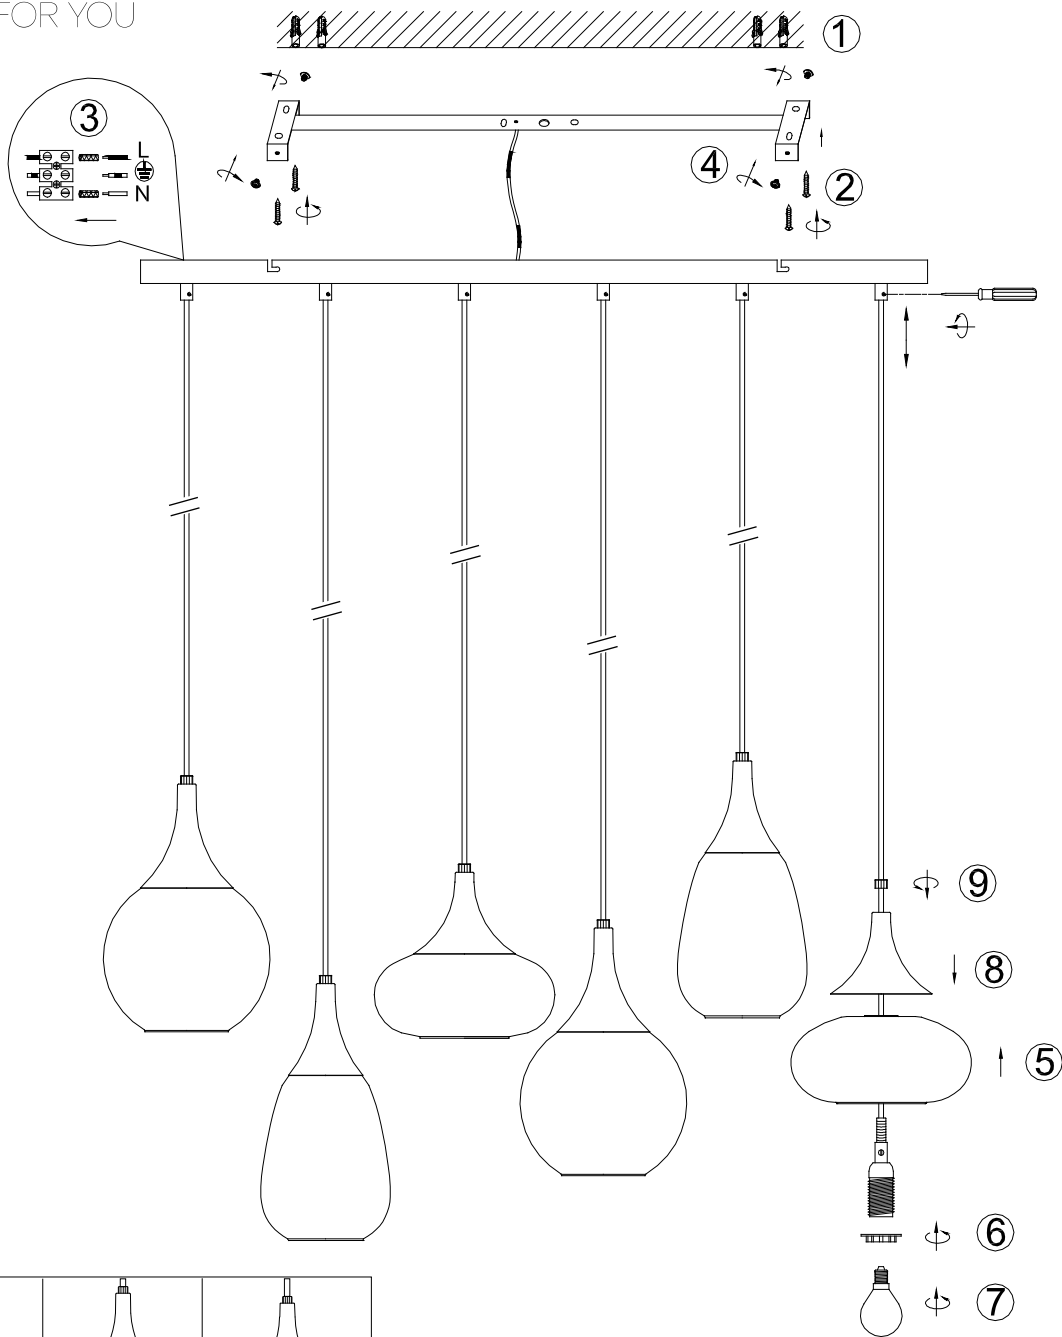

(SR) UPOZORENJE!

Prije početka montaže, pažljivo pročitajte sigurnosne upute!

(UK) ПОПЕРЕДЖЕННЯ!

Перед розбиранням, будь ласка, уважно прочитайте інструкції з техніки безпеки!

230V ~ 50Hz, 6 x E14 / max.40W