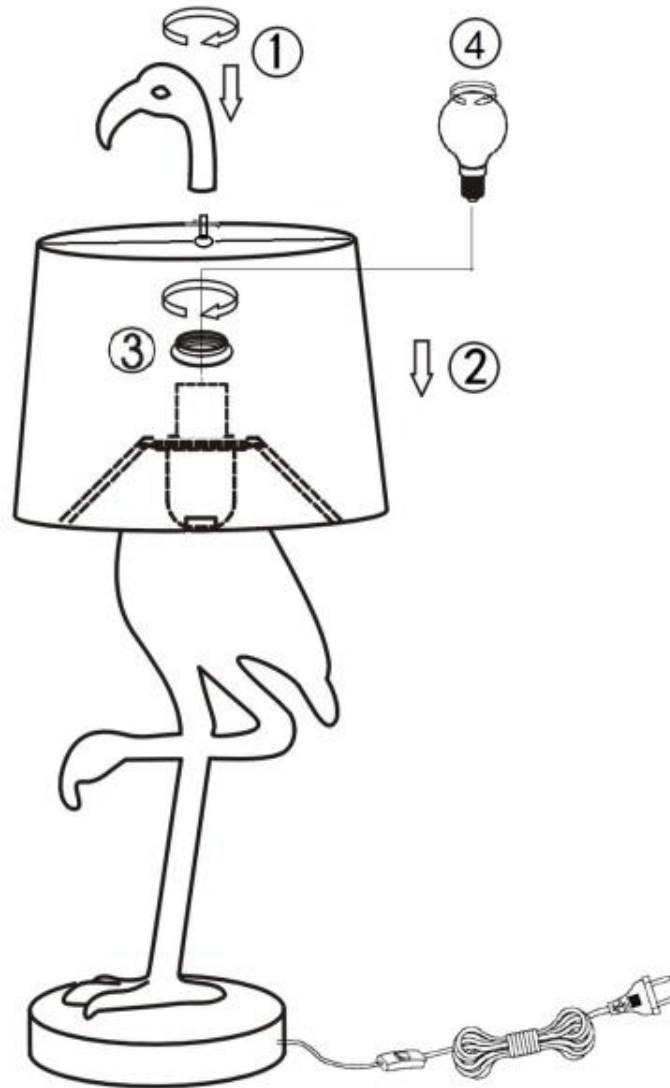

Norėdami saugiai ir teisingai sumontuoti šviestuv vadovaukitės šia instrukcija!

**(ET) HOIATUS!**

Enne monteerimist lugege ohutusjuhised tähelepanelikult läbi!

**(DA) OBS!**

Læs sikkerhedsinformationen nøje, før du monterer produktet!

[reality-leuchten.de/](http://reality-leuchten.de/)  
R50251079

230V~ 50Hz, 1 x E14 / max. 40W