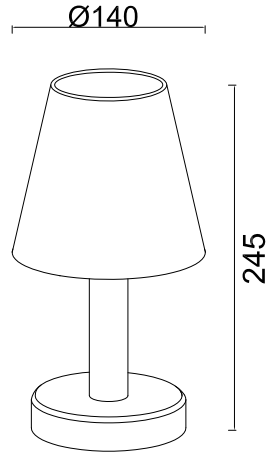

# 9620810

1x E14 LED max. 10W  
230V ~ 50Hz

Maßeinheit/Unit of measure/ Unité de mesure: **mm**