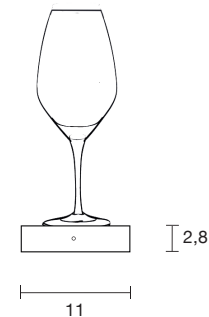

# BEVICI SU!

tavolo/table/tischleuchte

### Descrizione – Description - Beschreibung

Lampada da tavolo ricaricabile a sensore in alluminio lucido ø cm 11x2,8

Rechargeable sensor table lamp In polished aluminium ø cm 11x2,8

Wiederaufladbare Sensor-Tischlampe Aus poliertem Aluminium ø 11x2,8 cm