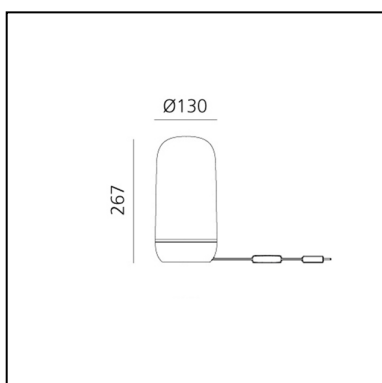

Gople Plug

BIG - Bjarke Ingels Group

LUMINAIRE

- Watt: **5,5W**
- Lichtstrom (lm): **414lm**
- CCT: **2700K**
- Efficiency: **88%**
- Efficacy: **82.73lm/W**
- CRI: **80**

BESCHREIBUNG

The Gople family keeps growing, with new versions dedicated to different lighting design languages. It is perfect for everyday lighting scenarios in personal spaces, but also for more social moments.

ARTIKELNUMMER: 0180020A

FUNKTIONEN

- Artikelnummer: **0180020A**
- Installation: **Tischleuchte**
- Serie: **Design Collection, 2020 Artemide Collection**
- design: **BIG - Bjarke Ingels Group**

DIMENSION

- Höhe: **cm 26.7**
- Breite: **cm 13**

LICHTQUELLEN NICHT ENTHALTEN

- Kategorie: **LED RETROFIT**
- Anzahl: **1**
- Watt: **5,5W**
- Sockel: **E14**