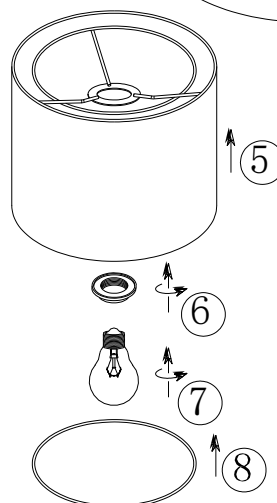

(SR) UPOZORENJE!

Prije početka montaže, pažljivo pročitajte sigurnosne upute!

(UK) ПОПЕРЕДЖЕННЯ!

Перед розбиранням, будь ласка, уважно прочитайте інструкції з техніки безпеки!

230V~50Hz
5 x E27 / max.40W

trio-lighting.com/
611400532