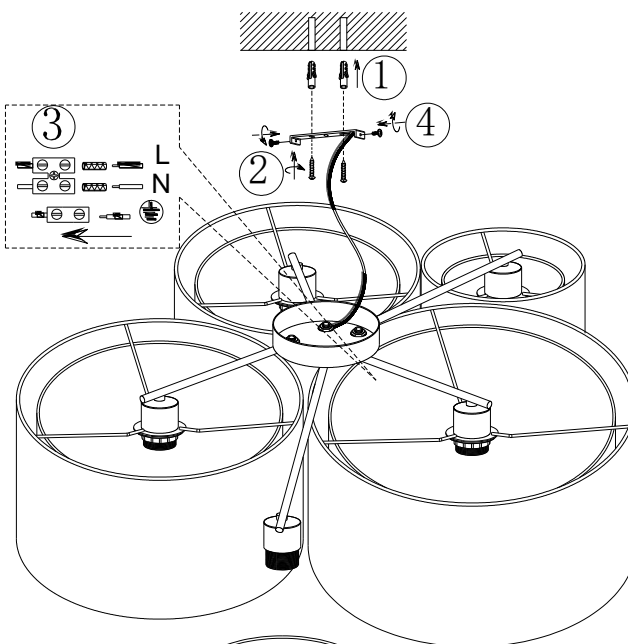

(SR) UPOZORENJE!

Prije početka montaže, pažljivo pročitajte sigurnosne upute!

(UK) ПОПЕРЕДЖЕННЯ!

Перед розбиранням, будь ласка, уважно прочитайте інструкції з техніки безпеки!

230V~50Hz
5 x E27 / max.40W

trio-lighting.com/
611400532