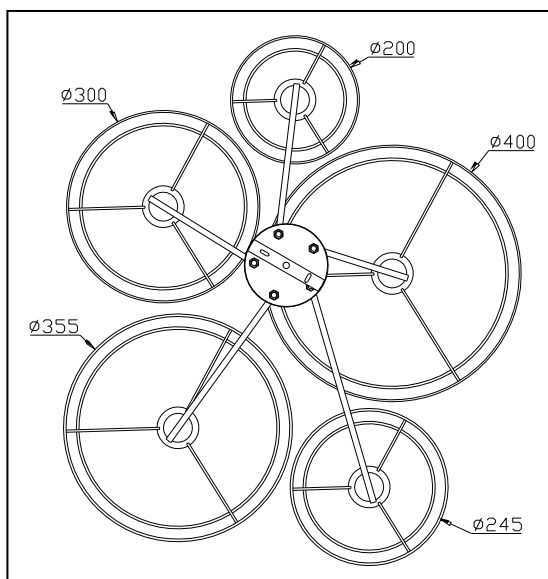

(SR) UPOZORENJE!

Prije početka montaže, pažljivo pročitajte sigurnosne upute!

(UK) ПОПЕРЕДЖЕННЯ!

Перед розбиранням, будь ласка, уважно прочитайте інструкції з техніки безпеки!

230V~50Hz
5 x E27 / max.40W

trio-lighting.com/
611400532