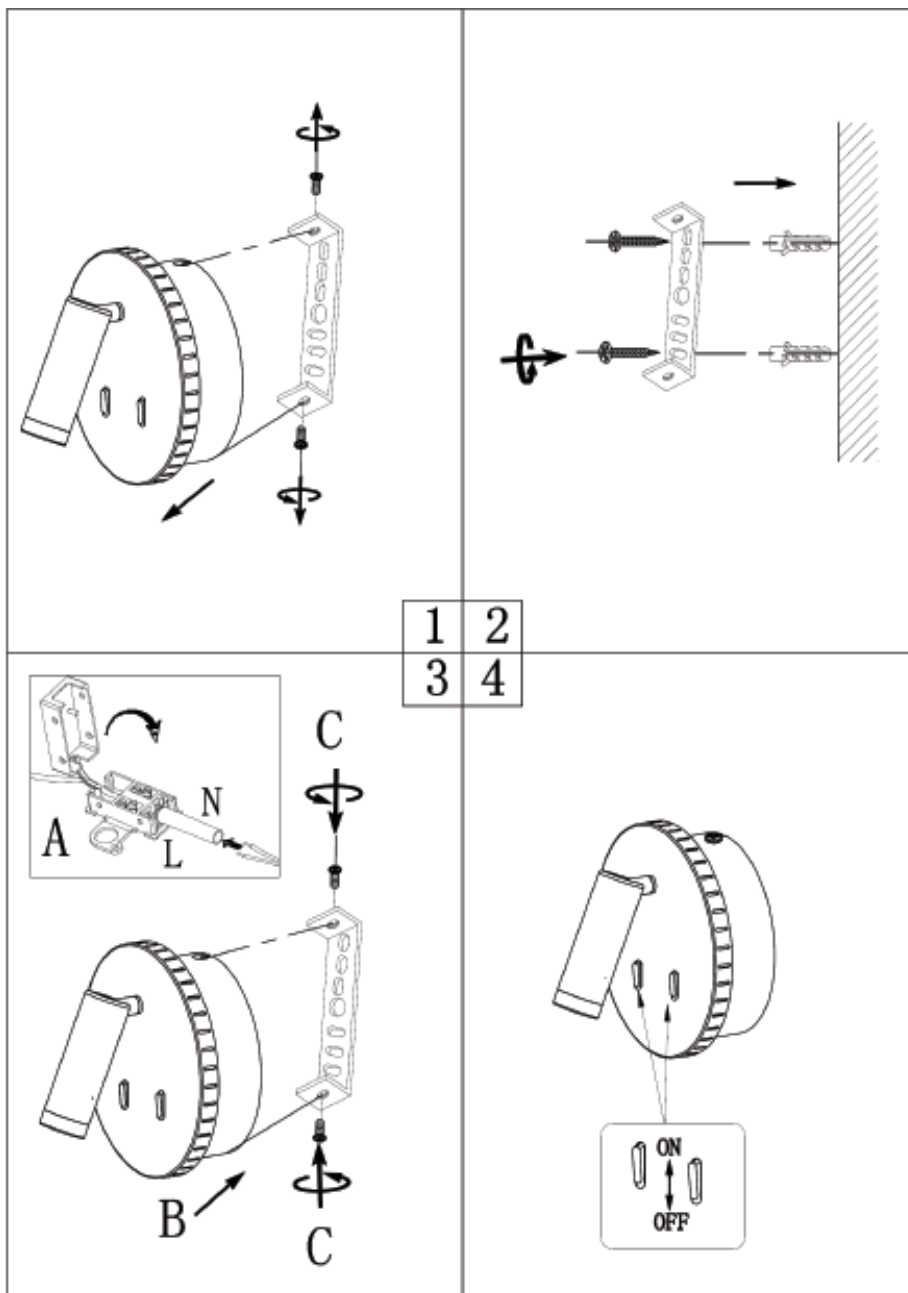

Height maximum : 16.5 cm

Dimensions shade l x w x h : -

Main material : Iron

Ceiling rose material : -

Color : Black / White

Style : Modern

Shape : Round

Weight : 0.53kg

EAN code : 5411212791658

For more specifications, dimensions please visit

www.lucide.com

LUCIDE

INSTALLATION DRAWING SPECIFICATIONS

1	2
3	4

Dit product bevat een lichtbron van energie-efficiëntieklasse G
 Ce produit contient une source lumineuse de classe énergétique G
 This product contains a light source of energy efficiency class G
 Dieses Produkt enthält eine Lichtquelle der Energieeffizienzklasse G
 Ten produkt zawiera ród o wiat a o klasie efektywno ci energetycznej G