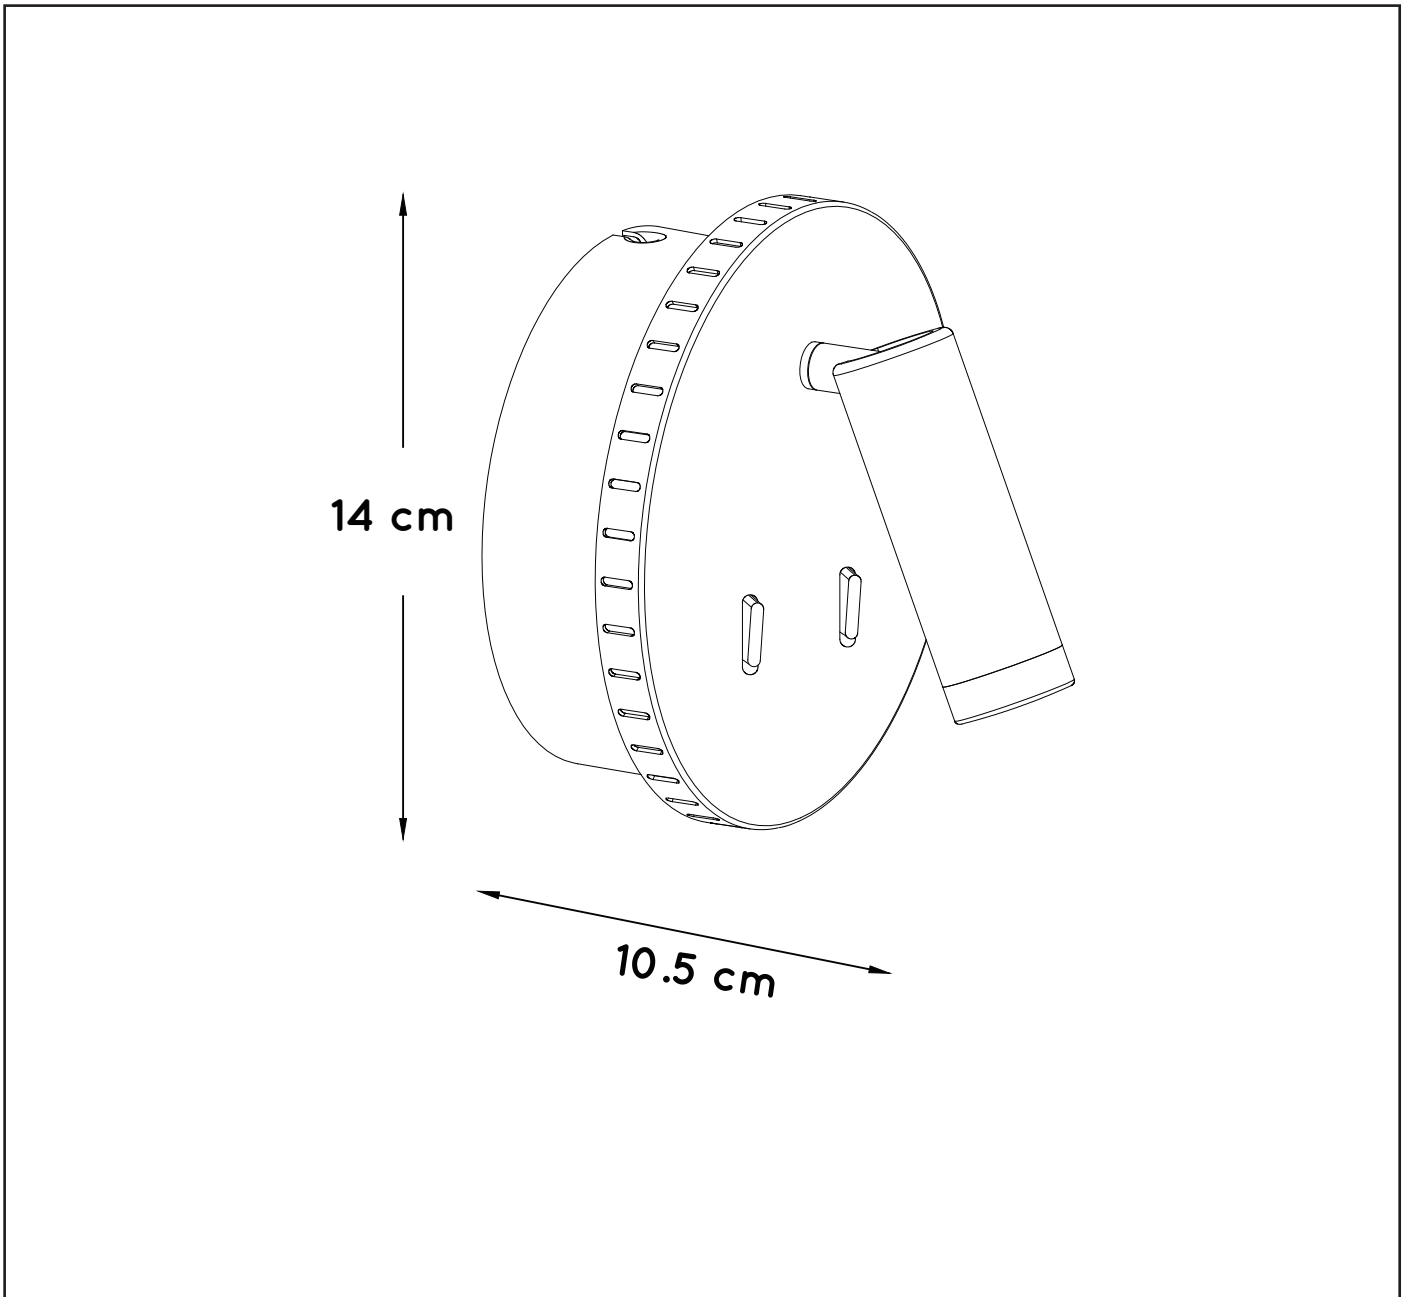

item number : 79201/09/30

EAN code : 5411212791641

item number : 79201/09/31

EAN code : 5411212791658

BENTJER

General

Dimensions l x w x h : 14 x 10.5 x 14 cm

Height minimum : 14 cm

Height maximum : 16.5 cm

Dimensions shade l x w x h : -

Main material : Iron

Ceiling rose material : -

Color : Black / White

Style : Modern

Shape : Round

Weight : 0.53kg

Warranty : 3 years

Product specifications

Dimmable : No

Light direction : Down light

Adjustable in height : No

(Before Installation)

Directional : No

Cable : No

EAN code : 5411212791658

For more specifications, dimensions please visit

www.lucide.com

LUCIDE

INSTALLATION DRAWING SPECIFICATIONS

1	2
3	4

Dit product bevat een lichtbron van energie-efficiëntieklasse G
 Ce produit contient une source lumineuse de classe énergétique G
 This product contains a light source of energy efficiency class G
 Dieses Produkt enthält eine Lichtquelle der Energieeffizienzklasse G
 Ten produkt zawiera ród o wiat a o klasie efektywno ci energetycznej G