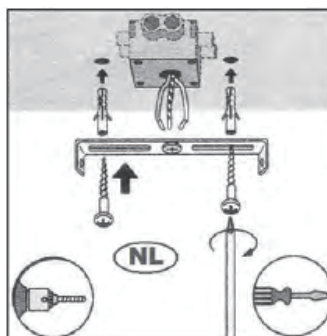

EAN code : 5411212791658

For more specifications, dimensions please visit

www.lucide.com

LUCIDE

INSTALLATION DRAWING SPECIFICATIONS

1	2
3	4

Dit product bevat een lichtbron van energie-efficiëntieklasse G
 Ce produit contient une source lumineuse de classe énergétique G
 This product contains a light source of energy efficiency class G
 Dieses Produkt enthält eine Lichtquelle der Energieeffizienzklasse G
 Ten produkt zawiera ród o wiat a o klasie efektywno ci energetycznej G