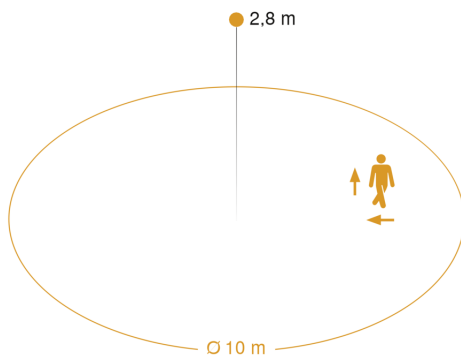

RS PRO R20 basic SC

neutralweiß

EAN 4007841 067823

Art.-Nr. 067823

Sensorerfassungsbereich