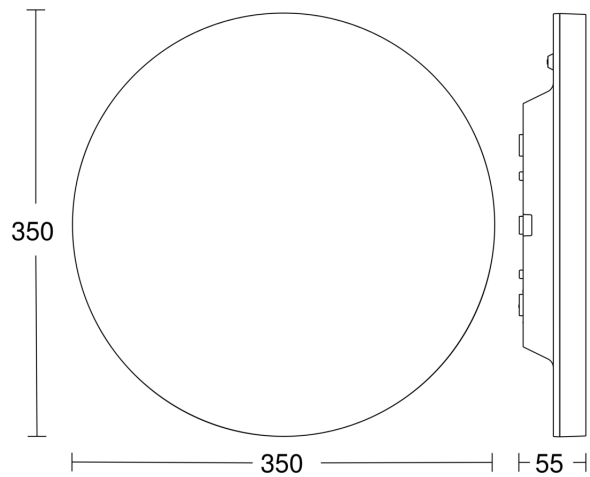

## Technische Daten

Abmessungen (Ø x H)	350 x 55 mm
Netzanschluss	220 – 240 V / 50 – 60 Hz
Sensortechnologie	Hochfrequenz
Sendeleistung	
HF-Technik	5,8 GHz
Leistung	15,3 W
Eigenverbrauch	0,5 W
Vernetzung	Ja
Art der Vernetzung	Master/Master
Vernetzung via	Bluetooth
Slavebetrieb einstellbar	Ja
gemessener Lichtstrom (360°)	1976 lm
Stroboskop-Effekt (SVM)	0,2 SVM
Gesamtprodukt Effizienz	129 lm/W
Farbtemperatur	4000 K
Farbabweichung LED	SDCM3
Farbwiedergabeindex	80-89
Mit Leuchtmittel	Ja, STEINEL LED-System
Leuchtmittel	LED nicht austauschbar
Lebensdauer LED (Max. °C)	50000 Std
Lebensdauer LED L70B50 (25°)	> 60000 Std
Lichtstromrückgang nach LM80	L80B50
Sockel	Ohne
LED Kühlsystem	Passive Thermo Control
Mit Bewegungsmelder	Ja
Erfassung	ggf. durch Glas, Holz und Leichtbauwände
Erfassungswinkel	360 °
Öffnungswinkel	160 °

## Maßzeichnung