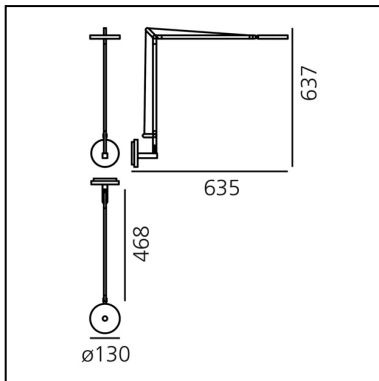

Demetra Wall - 3000K - Body Lamp - White

Naoto Fukasawa

IP20    Dimmbar: 

LUMINAIRE

- Watt: **8W**
- Spannung (V): **220V-240V**
- Lichtstrom (lm): **385lm**
- CCT: **3000K**
- Efficiency: **54%**
- Efficacy: **48.08lm/W**
- CRI: **90**
- Dimmer Typology: **Microswitch Dimmer**

Anmerkungen

Microswitch dimmer.
Code related only to the body lamp, to be completed with the base/support.

ARTIKELNUMMER: 1734020A

FUNKTIONEN

- Artikelnummer: **1734020A**
- Farbe: **Weiß**
- Installation: **Wandleuchte**
- Material: **Aluminium, technopolymer**
- Serie: **Design Collection**
- design: **Naoto Fukasawa**

DIMENSION

- Länge: **cm 63.5**
- Höhe: **cm 63.7**
- Breite: **cm 13**
- Widerstand: **N.D.**
- Glühdrahttest: **650°**

INKLUSIVE LICHTQUELLEN

- Kategorie: **Led**
- Anzahl: **1**
- Watt: **6W**
- Lichtstrom (lm): **726lm**
- Farbtemperatur(K): **3000K**
- CRI: **90**
- Color Tolerance: **MacAdam 2SDCM**
- Efficacy: **120lm/W**
- Service Life: **50000-L70**

ZUBEHÖR

DEMETRA
SUPPORTO W
BCO 1742020A