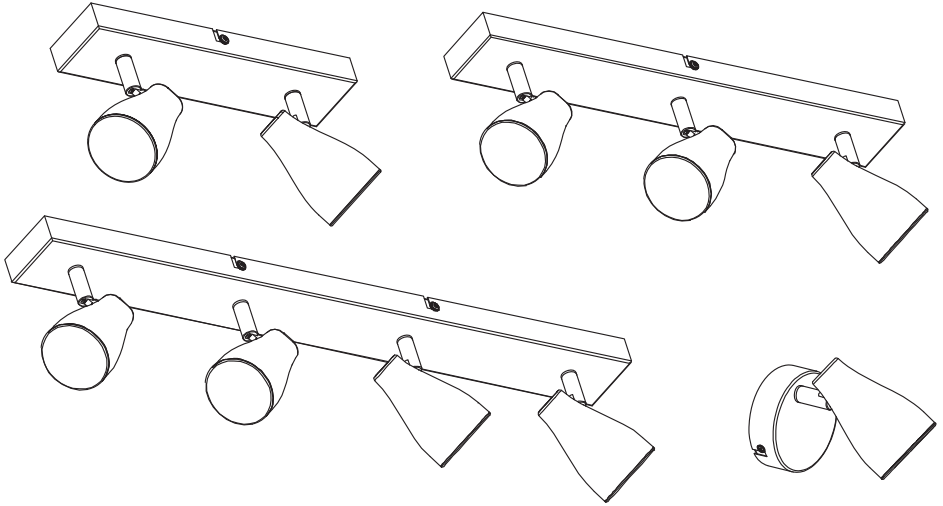

## LED SPOT PEAR

	EAN	W	W <sub>max.</sub> (LED)	Im light source	Im output	K	θ <sub>1/2</sub> (°C)	V~	mA	Hz	DF	▽ (°)	
<b>LED SPOT PEAR 1X4.3W 827 GU10 WT</b>	4099854473760	4.3	5	350	210	2700	-20... +40	220- 240	38	50/ 60	0.9	36	100000
<b>LED SPOT PEAR 260MM 2X4.3W827 GU10WT</b>	4099854473784	2x 4.3	2x 5	2x 350	420	2700	-20... +40	220- 240	76	50/ 60	0.9	36	100000
<b>LED SPOT PEAR 430MM 3X4.3W827 GU10WT</b>	4099854473807	3x 4.3	3x 5	3x 350	630	2700	-20... +40	220- 240	101	50/ 60	0.9	36	100000
<b>LED SPOT PEAR 600MM 4X4.3W827 GU10WT</b>	4099854473821	4x 4.3	4x 5	4x 350	840	2700	-20... +40	220- 240	210	50/ 60	0.9	36	100000
<b>LED SPOT PEAR 1X4.3W 827 GU10 GR</b>	4099854473845	4.3	5	350	210	2700	-20... +40	220- 240	38	50/ 60	0.9	36	100000
<b>LED SPOT PEAR 260MM 2X4.3W827 GU10GR</b>	4099854473869	2x 4.3	2x 5	2x 350	420	2700	-20... +40	220- 240	76	50/ 60	0.9	36	100000
<b>LED SPOT PEAR 430MM 3X4.3W827 GU10GR</b>	4099854473883	3x 4.3	3x 5	3x 350	630	2700	-20... +40	220- 240	101	50/ 60	0.9	36	100000
<b>LED SPOT PEAR 600MM 4X4.3W827 GU10GR</b>	4099854473906	4x 4.3	4x 5	4x 350	840	2700	-20... +40	220- 240	210	50/ 60	0.9	36	100000
<b>LED SPOT PEAR 1X4.3W 827 GU10 BK</b>	4099854473920	4.3	5	350	210	2700	-20... +40	220- 240	38	50/ 60	0.9	36	100000
<b>LED SPOT PEAR 260MM 2X4.3W827 GU10BK</b>	4099854473944	2x 4.3	2x 5	2x 350	420	2700	-20... +40	220- 240	76	50/ 60	0.9	36	100000
<b>LED SPOT PEAR 430MM 3X4.3W827 GU10BK</b>	4099854473968	3x 4.3	3x 5	3x 350	630	2700	-20... +40	220- 240	101	50/ 60	0.9	36	100000
<b>LED SPOT PEAR 600MM 4X4.3W827 GU10BK</b>	4099854473982	4x 4.3	4x 5	4x 350	840	2700	-20... +40	220- 240	210	50/ 60	0.9	36	100000

	L	W	H
LED SPOT PEAR 1X4	80	110	92
LED SPOT PEAR 2X4	274	60	131
LED SPOT PEAR 3X4	444	60	131
LED SPOT PEAR 4X4	614	60	131

mm

**1**

ON  
 OFF

**2**

4099854473807  
4099854473883  
4099854473968

**3**

**FR**  
**Cet appareil et son cordon se recyclent**