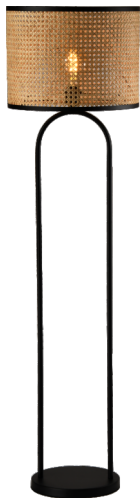

Lindby

Art.-No.: 10012887

1x E27 LED
max. 15W
230V~50Hz

IP20

UK
CA

LUQOM Holding GmbH · Rabanusstraße 16 D-36037 Fulda · www.lindby.eu