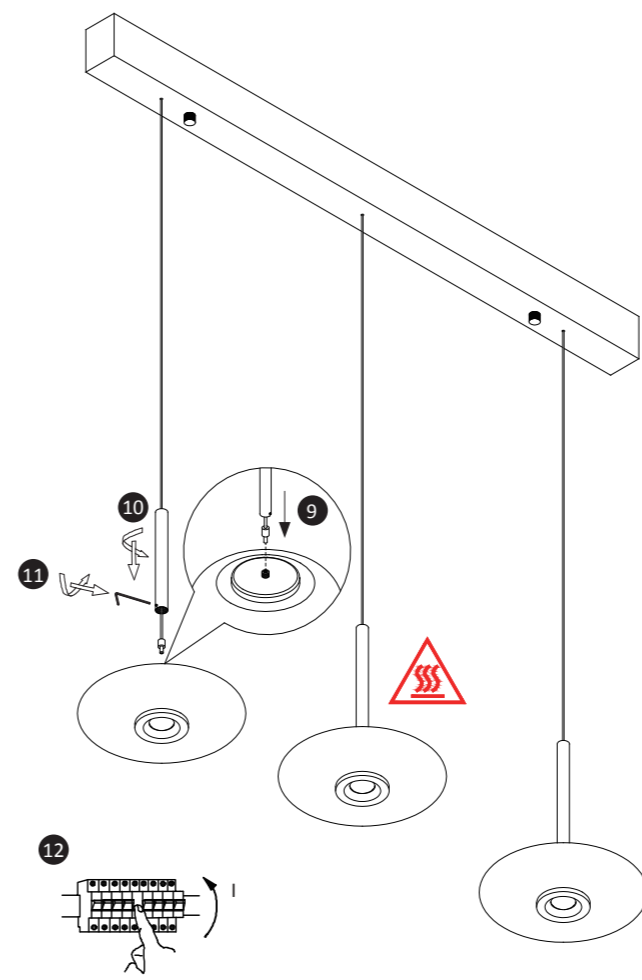

## 838264

230V / 50Hz~

LED 3 x LED-Board 9V DC / 2,5W  
3 x LED-Board 27V DC / 7,6W

6x 6x 1x

1x

4

Abhängung kürzen  
Shorten suspension

Abhängung verlängern  
Extend suspension

Min 80cm-Max 200cm

5

6

55