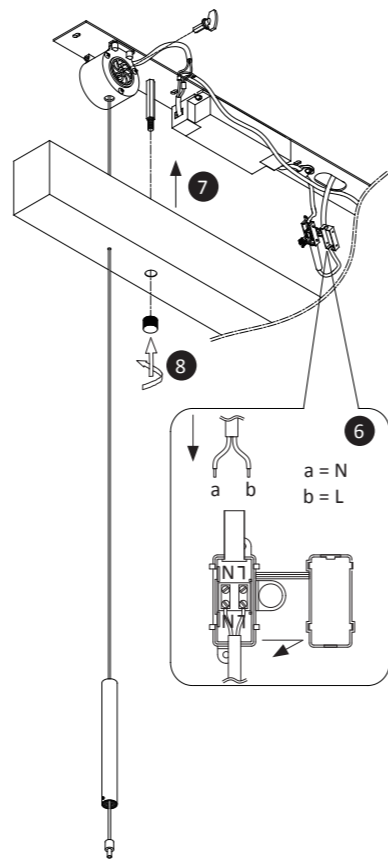

## 838264

230V / 50Hz~

LED 3 x LED-Board 9V DC / 2,5W  
3 x LED-Board 27V DC / 7,6W

6x 6x 1x

1x

4

Abhängung kürzen  
Shorten suspension

Abhängung verlängern  
Extend suspension

Min 80cm-Max 200cm

5

6

55