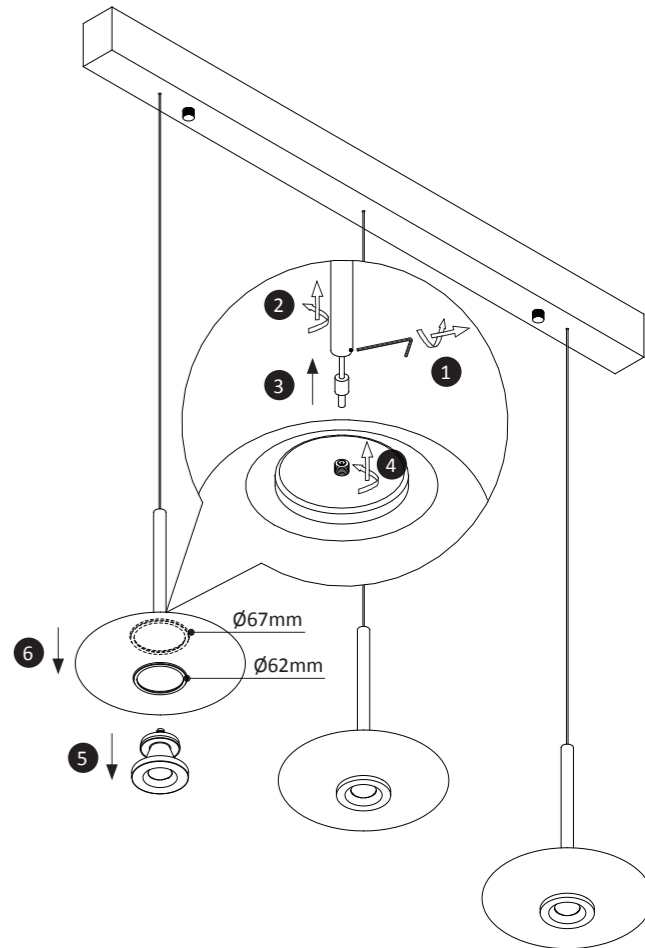

## 838264

230V / 50Hz~

LED 3 x LED-Board 9V DC / 2,5W  
3 x LED-Board 27V DC / 7,6W

6x 6x 1x

1x

4

Abhängung kürzen  
Shorten suspension

Abhängung verlängern  
Extend suspension

Min 80cm-Max 200cm

5

6

55