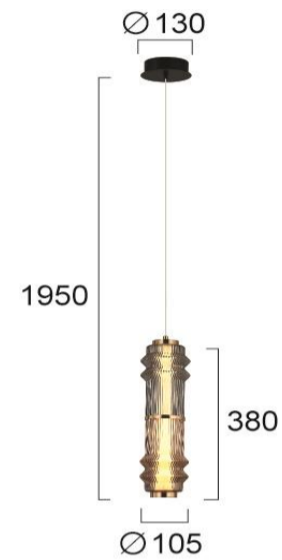

### Product Datasheet

<b>Code</b>	4322601
<b>Description</b>	Pendant Light Dichromatic Dereck
<b>Family</b>	DERECK
<b>Type</b>	PENDANT
<b>Type of Lamp</b>	LED module
<b>Watt</b>	14W
<b>Volt</b>	220-240V AC
<b>Hertz</b>	50-60 Hz
<b>Class</b>	Class II
<b>IP</b>	IP20
<b>Environment</b>	Indoor
<b>Color</b>	SMOKE/AMBER/BRONZE/BLACK
<b>Material</b>	GLASS/ALUMINIUM/ELECTROSTATIC PAINTED STEEL
<b>Length</b>	D:105
<b>Height</b>	H:1950
<b>Width</b>	h:380
<b>Kelvin</b>	3000K
<b>Lumen</b>	546 Lm
<b>Beam Angle</b>	CRI 85
<b>Dimmable</b>	Non-Dimmable