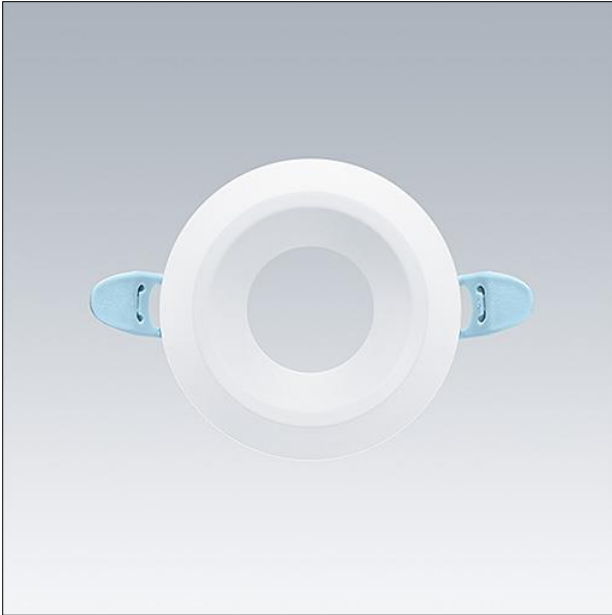

## Verkleidung rund

Runde Verkleidung (IP65) in Mattweiß für LILY Lichtmodul für Downlight. Für Badezimmeranwendungen. Verkleidung nicht einstellbar. Material: Aluminiumdruckguss. Abmessungen: Ø68 x 25 mm, Gewicht: 0,08 kg.

TE\_LILY\_F\_IP65\_trim\_WH.jpg

## Lichtverteilung

STD - Standard