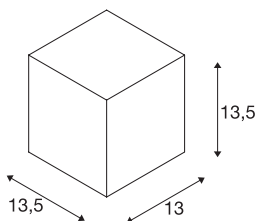

BIG THEO WALL

Outdoor Wandleuchte, QPAR111, IP44, eckig, anthrazit, max. 75W

Wandleuchte der BIG THEO Serie gefertigt aus Aluminium und Glas welches das Leuchtmittel abdeckt. Durch die Schutzart IP44 ist sie für den Außenbereich geeignet. Der elektrische Anschluss der in mehreren Farbversionen verfügbaren Leuchte erfolgt an 230V Netzspannung. Die BIG THEO Serie beinhaltet des Weiteren alternative Wand-, sowie Deckenleuchten mit unterschiedlichen Fassungen und ist somit universell einsetzbar.

TECHNISCHE DATEN

Art. Nr.:	229565
Fassung	GU10
Leuchtmittel	QPAR111
Anzahl Fassungen	1
Leuchtmittel inklusive	0
Anzahl unterschiedliche Lichtauslässe	1
Primäre Nennspannung	230V ~50Hz mA/V
Breite	13.0 cm
Höhe	13.5 cm
Tiefe	13.5 cm
Nettogewicht	1.027 kg
Bruttogewicht	1.178 kg
IP Code	IP 44
Schutzklasse	I
Montage	Aufbau
Wattage	75 W
Farbe	anthrazit
BIG WHITE Seite	676