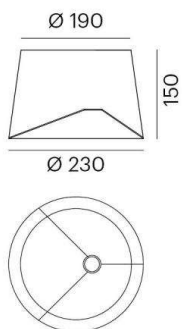

BIVIO SHADE ASYM

645-007030000120

SKIZZE

TECHNISCHE DETAILS

Optik	Schirm aus Leinenstoff
Designer	Michael Raasch
Länge [mm]	140
Höhe [mm]	150
Durchmesser [mm]	230/190
Nettogewicht [kg]	0,20
Farbe Leuchte	grau
EAN-Nummer	9008905751219

LICHTVERTEILUNGSKURVE

Die Werte sind Bemessungswerte. Leistung und Lichtstrom unterliegen initial einer Toleranz von +/- 10%. Toleranz der Farbtemperatur: +/- 150 K. Die Werte gelten wenn nicht anders angegeben für eine Umgebungstemperatur von 25°C.