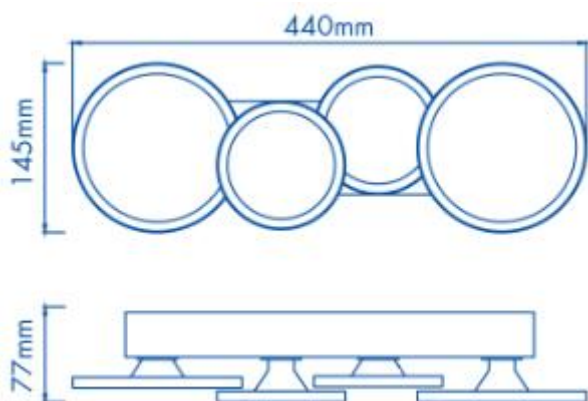

#### Leuchte:

Länge	440 mm
Breite	145 mm
Höhe	77 mm
Gewicht	1300 g

#### Leuchtmittel (LM85407):

Durchmesser	145 mm
Höhe	53 mm
Gewicht	150 g

#### Leuchtmittel (LM85405):

Durchmesser	110 mm
Höhe	53 mm
Gewicht	96 g

### Abmessungsskizze

LED LM85655