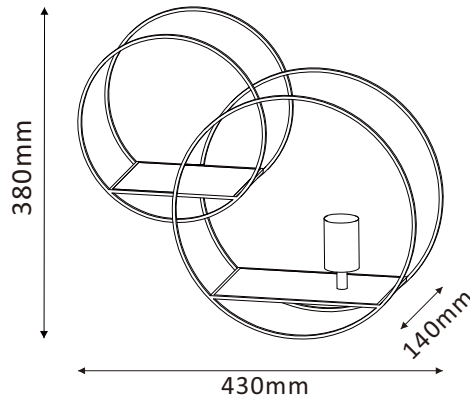

9627337

1× E27 LED max. 15W
230V ~ 50Hz

(DE) Bestimmungsgemäße Verwendung

(GB) Intended use / (FR) Utilisation conforme / (NL) Beoogd gebruik / (PL) Stosowanie zgodnie z przeznaczeniem / (NO) Riktig bruk / (DK) Korrekt brug / (SE) Avsedd användning / (FI) Määräystenmukainen käyttö (IT) Impiego appropriato / (ES) Uso prescrito / (CZ) Použití v souladu s určením / (PT) Utilização correta / (GR) Ενδεικτική χρήση