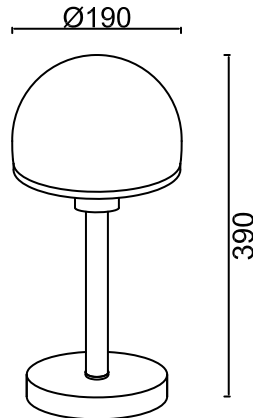

# 9620812

1x E27 LED max. 15W  
230V ~ 50Hz

Maßeinheit/Unit of measure/ Unité de mesure: **mm**

(IT) Impiego appropriato / (ES) Uso prescrito / (CZ) Použití v souladu s určením / (PT) Utilização correta / (GR) Ενδεικτική χρήση

(DE)	Als Tischleuchte im Innenbereich	(GB)	Provided for use as table lamp, indoors
(FR)	En tant que lampe à poser, à l'intérieur	(NL)	Als tafellamp binnenshuis
(PL)	Jako lampa stołowa do wnętrz	(NO)	Som bordlampe innendørs
(DK)	Som bordlampe indendørs	(SE)	Används som bordslampa inomhus
(FI)	Käyttö sisätilojen pöytävalaisimena	(IT)	Impiego come lampada da tavolo in ambienti interni
(ES)	Empleo en tanto lámpara de mesa en interiores	(CZ)	Použití jako stolní lampa v interiéru
(PT)	Aplicação como candeeiro de mesa em interiores	(GR)	Χρήση ως επιτραπέζιο φωτιστικό σε εσωτερικό χώρο