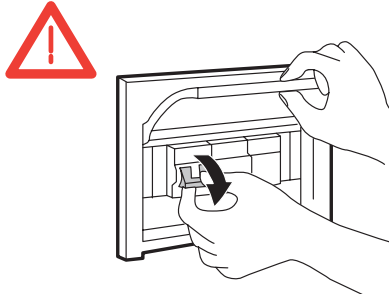

DECOMPOSÈ LIGHT

ceiling

Atelier Oi | 2016

Fig. 1

Fig. 2

Fig. 3

Fig. 4

220 - 240 V / 50 - 60 Hz	
MAX 8W (E27)	
LED: DRPAR	350 lm
LED: DRBP	470 lm
FLUO: FB	500 lm