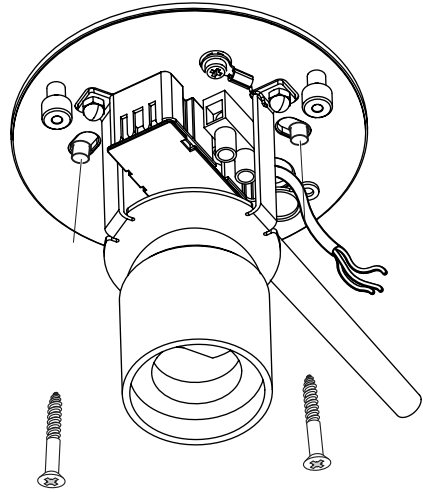

DECOMPOSÈ LIGHT

ceiling

Atelier Oi | 2016

Fig. 1

Fig. 2

Fig. 3

Fig. 4

220 - 240 V / 50 - 60 Hz	
MAX 8W (E27)	
LED: DRPAR	350 lm
LED: DRBP	470 lm
FLUO: FB	500 lm