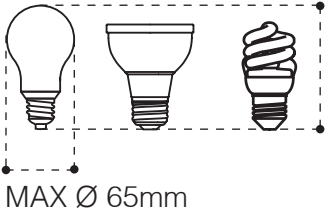

DECOMPOSÈ LIGHT

ceiling

Atelier Oi | 2016

Fig. 1

Fig. 2

Fig. 3

Fig. 4

220 - 240 V / 50 - 60 Hz	
MAX 8W (E27)	
LED: DRPAR	350 lm
LED: DRBP	470 lm
FLUO: FB	500 lm