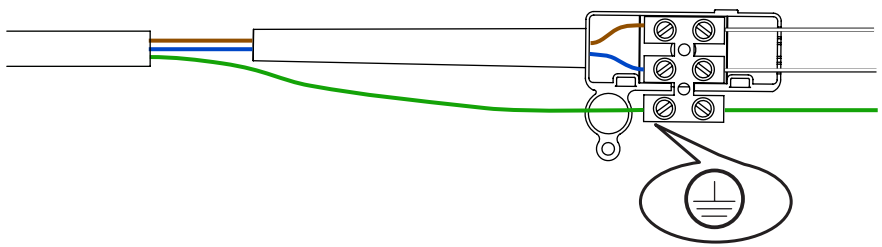

DECOMPOSÈ LIGHT

ceiling

Atelier Oi | 2016

Fig. 1

Fig. 2

Fig. 3

Fig. 4

220 - 240 V / 50 - 60 Hz	
MAX 8W (E27)	
LED: DRPAR	350 lm
LED: DRBP	470 lm
FLUO: FB	500 lm