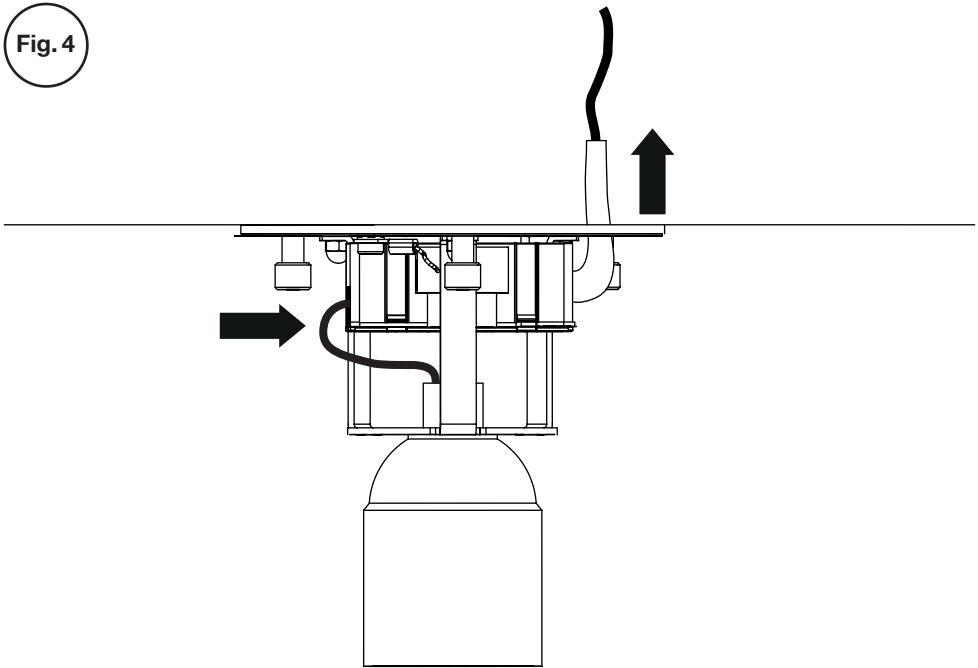

DECOMPOSÈ LIGHT

ceiling

Atelier Oi | 2016

Fig. 1

Fig. 2

Fig. 3

Fig. 4

220 - 240 V / 50 - 60 Hz	
MAX 8W (E27)	
LED: DRPAR	350 lm
LED: DRBP	470 lm
FLUO: FB	500 lm