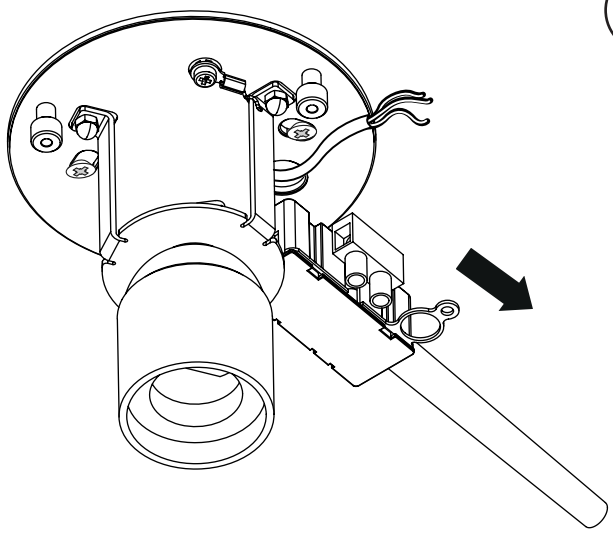

DECOMPOSÈ LIGHT

ceiling

Atelier Oi | 2016

Fig. 1

Fig. 2

Fig. 3

Fig. 4

220 - 240 V / 50 - 60 Hz	
MAX 8W (E27)	
LED: DRPAR	350 lm
LED: DRBP	470 lm
FLUO: FB	500 lm