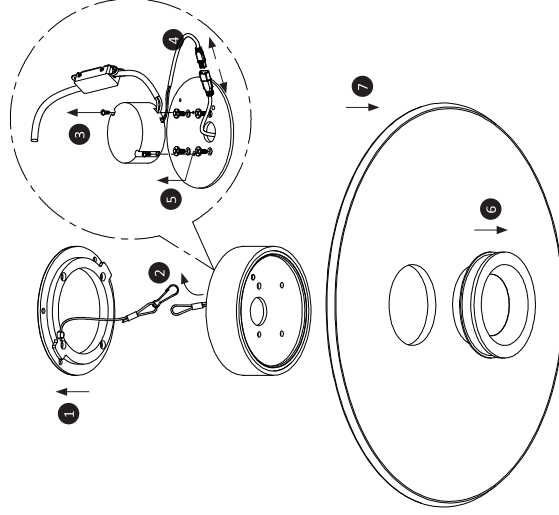

INSTRUCTIONS FOR REPLACING THE GLASS
838447 - PURE MOON
838447 - PURE E-MOON

Art. 838275, 838276

Paul Neuhaus

Paul Neuhaus GmbH
Olakenweg 36 · D-59457 Werl
+49(0)2922 9721 9290
Kundenservice@neuhaus-group.de
www.paul-neuhaus.de

838275