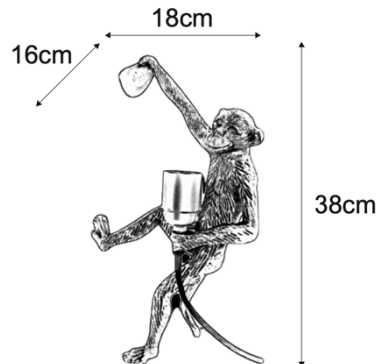

10020782

 1x E27 LED max. 15W
 230V ~ 50Hz

(DE) Bestimmungsgemäße Verwendung

(GB) Intended use / (FR) Utilisation conforme / (NL) Beoogd gebruik / (PL) Stosowanie zgodnie z przeznaczeniem / (NO) Riktig bruk / (DK) Korrekt brug / (SE) Avsedd användning / (FI) Määräystenmukainen käyttö / (IT) Impiego appropriato / (ES) Uso prescrito / (CZ) Použití v souladu s určením / (PT) Utilização correta / (GR) Ενδεδειγμένη χρήση

(DE)	Ortsfeste Verwendung als Wandleuchte im Innenbereich	(GB)	Provided for stationary use on walls, indoors
(FR)	Installation fixe en tant qu'applique, à l'intérieur	(NL)	Vast gebruik als wandlamp binnenshuis
(PL)	Do montażu stacjonarnego jako lampa ścienna do wnetrza	(NO)	Til stasjonært bruk som vegglampe innendørs
(DK)	Til stationær brug som væglampe indendørs	(SE)	Används som fast väggampa inomhus
(FI)	Kiinteä käyttö sisätilojen seinälaisimena	(IT)	Impiego fisso come applique in ambienti interni
(ES)	Empleo fijo en tanto lámpara de pared en interiores	(CZ)	Stacionární použití jako nástěnné svítidlo v interiéru
(PT)	Aplicação fixa como luminária de parede em interiores	(GR)	Σταθερή χρήση ως φωτιστικό τοίχου σε εσωτερικό χώρο